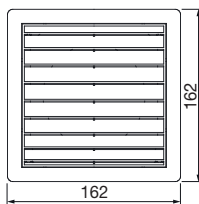

LG-N – plastová větrací mřížka

- pro přívod i odvod vzduchu
- montáž na potrubí i přímo na stěnu
- vyrobeno z ABS plastu
- snadná údržba

Typ	Ø D [mm]
LG 100 ED N	99
LG 125 ED N	124
LG 150 ED N	149

VK-N – plastová samotížná žaluzie

- pro odvod vzduchu
- montáž na potrubí i přímo na stěnu
- vyrobeno z ABS plastu
- žaluzie optimalizované pro ideální výkon
- snadná údržba

Typ	Ø D [mm]
VK 100 ED N	99
VK 125 ED N	124
VK 150 ED N	149