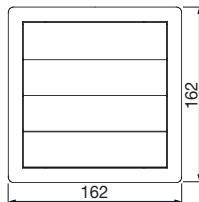

LG-N – plastová větrací mřížka

- pro přívod i odvod vzduchu
- montáž na potrubí i přímo na stěnu
- vyrobeno z ABS plastu
- snadná údržba

Typ	Ø D [mm]
LG 100 ED N	99
LG 125 ED N	124
LG 150 ED N	149

VK-N – plastová samotížná žaluzie