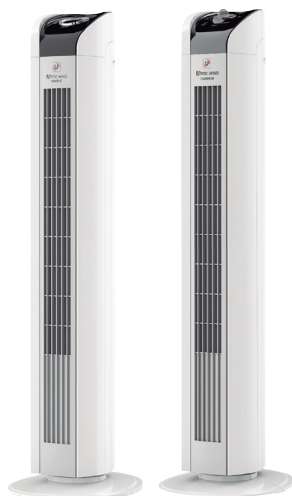

ARTIC WIND TOWER

ARTIC WIND
TOWER E

ARTIC WIND
TOWER M

- věžové ventilátory
- extrémně štíhlý design umožňující umístění i ve stísněných prostorách
- 3 rychlosti
- otočné tělo ventilátoru
- ARTIC WIND TOWER E umožňuje nastavení doběhu 1–6 hodin, dálkové ovládání umožňující naprogramovat vypnutí/zapnutí ventilátoru součástí dodávky
- délka připojovacího kabelu 1,8m

5

Typ	napětí [V]	výkon [W]	průtok* (0 Pa) [m³/h]	max. rychlost vzduchu [m/s]	akustický výkon [dB(A)]	počet rychlostí	rozměry (průměr/výška) [mm]	hmotnost [kg]
ARTIC-400 R	230	60	3300	2,6	59	3	403/350	6
ARTIC WIND TOWER M	230	45	730	4,0	60	3	245x220x810	3
ARTIC WIND TOWER E	230	45	730	4,0	60	3	245x220x810	3

* včetně indukovaného okolního vzduchu; ventilátory splňují IEC 60879