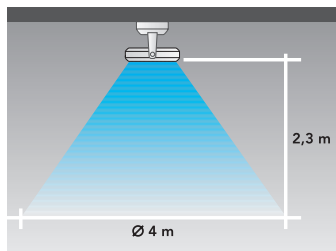

ARTIC R

- určené k montáži na strop
- hlava ventilátoru otočná o 360°
- 3 rychlosti
- speciální ochranná mřížka umožňuje instalaci ve výškách pod 2,3m

3rychlostní ovladač
v dodávce
Rozměry ŠxVxH (mm):
80x80x70.