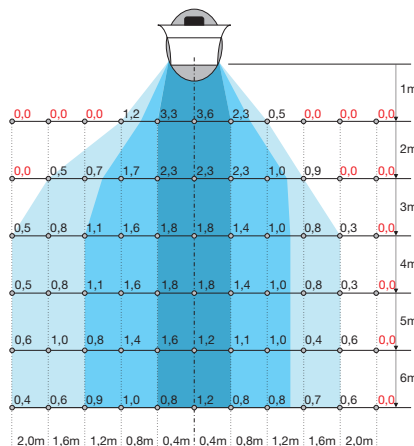

- 12 výkonových stupňů
- nastavitelná poloha ventilátoru 0° až 90° pro optimalizaci distribuce vzduchu
- přední mřížka s usměrňovačem pro zajištění dosahu proudu vzduchu až do vzdálenosti 6 m
- tichý stejnosměrný motor s nízkou spotřebou a tepelnou ochranou, třída izolace II
- nastavitelný časovač 1 až 15 h
- dálkové ovládání s magnetem pro umístění na podstavec ventilátoru
- rukojeť pro snadnou přepravu
- délka připojovacího kabelu 1,5 m
- rozměry 350 x 320 x 400

dotykový panel s dálkovým ovladačem

nastavitelná poloha ventilátoru

dálkový ovladač

vzdálenost (m), rychlost proudění vzduchu (m/s), teplota 25,3°C

5

Typ	napětí [V]	proud [A]	výkon [W]	max. průtok (0 Pa) [m³/h]	max. rychlost vzduchu (1 m) [m/s]	akustický tlak (1 m) [dB(A)]	počet rychlostí	hmotnost [kg]
ARTIC-305 JET	230	0,15	30	2100	3,6	53	12	3