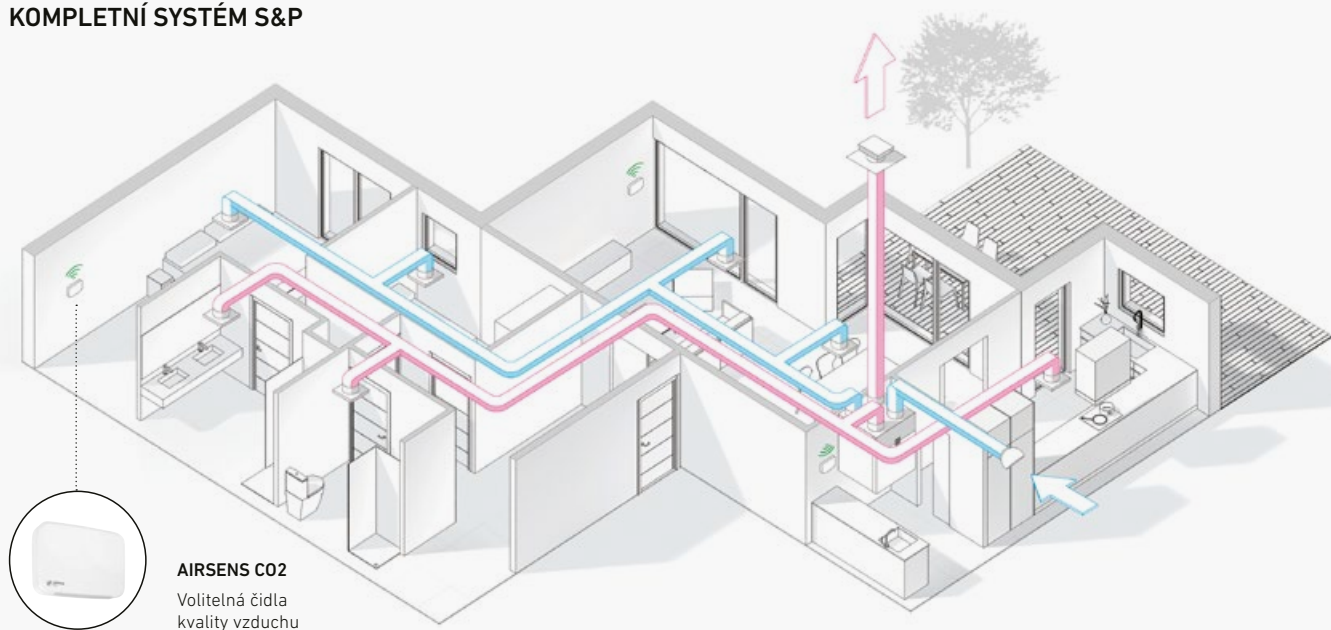

Trvalá obnova vzduchu v domě zaručuje splnění všech relevantních legislativních požadavků.

Větrací jednotky s rekuperací tepla Sabik*

Sabik 210	do 140 m²	↑ ↑ ↑
Sabik 350	od 140 m² do 350 m²	↑ ↑ ↑
Sabik 500	od 350 m² do 550 m²	↑ ↑ ↑

* V případě jakýchkoliv dotazů kontaktujte naše Technické oddělení.

KOMPLETNÍ SYSTÉM S&P