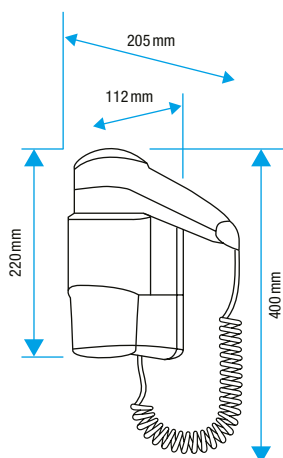

Jmenovité napětí	220V / 240V 50 Hz
Jmenovitý výkon	2500W
Jmenovitý proud	11,5A
Krytí	IP X1
Izolace	třída I
Akustický tlak*	55 dB(A)
Rychlost proudu vzduchu	30 m/s
Rozměry	270 × 192 × 240 mm
Hmotnost	5,5 kg
Barva	chrom

* do okolí ve vzdálenosti 1,5 m

Senzor pohybu
SL-2500N A

VYSOUŠEČE VLASŮ

COMET-S / COMET-P

Vysoušeč vlasů pro domácí a veřejné použití (hotely, tělocvičny, bazény, apod.). Vysoušecí férovací trubice nebo tradiční vysoušeč.

Výhody

COMET-S

- dva výkonové stupně vysoušení
- tři stupně rychlosti
- odnímatelný difuzér
- ochrana proti přehřátí

Technické parametry COMET-S

Jmenovité napětí	220V–240V 50 Hz
Jmenovitý výkon	1 850W
Jmenovitý proud	8,7A
Krytí	IP X0
Izolace	třída II
Průtok vzduchu	274 m ³ /h
Rychlost proudu vzduchu	12 m/s
Kontrolka	NE
Rozměry	270 × 90 × 220 mm
Délka kabelu	1,65 m
Hmotnost	0,55 kg
Barva	černá