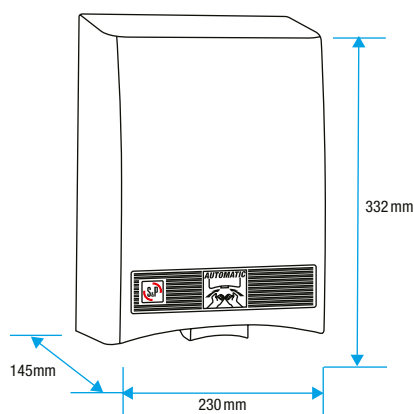

OSOUŠEČE RUKOU SL-2002

Teplovzdušný osoušeč rukou.
Aktivace stisknutím tlačítka nebo senzorem pohybu.

SL-2002