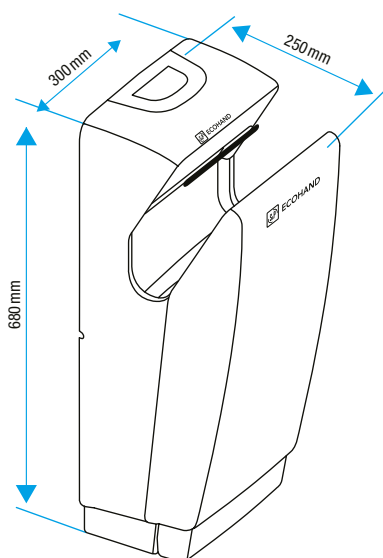

OSOUEŠEČ RUKOU ECOHAND-N

Rychlý, hygienický a energeticky úsporný systém pro sušení rukou.

ECOHAND-N osoušeč rukou používá výkonný, vysokorychlostní proud čistého vzduchu k odstranění každé kapky vody z Vašich rukou, takže jsou suché již během 12 vteřin. Inovativní design zabraňuje vodním kapkám padat na zem, což zaručuje vyšší hygienické standardy.

energy efficient system

NOVINKA