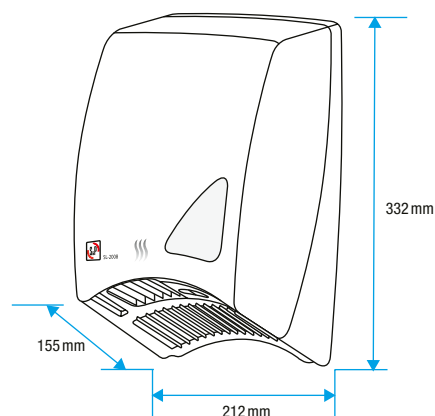

OSOUŠEČE RUKOU

SL-2008 / SL-2008 AUTOMATIC

Elegantní teplovzdušný osoušeč rukou.
Aktivace stisknutím tlačítka nebo senzorem pohybu.

SL-2008 AUTOMATIC