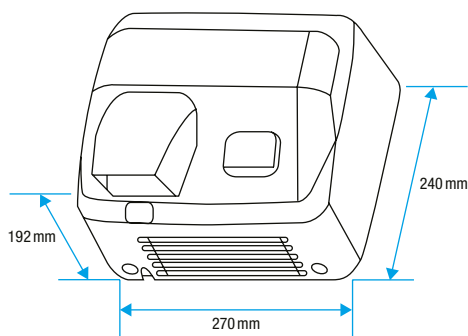

OSOUEŠEČ RUKOU SL-2500N A

Vysoce efektivní a elegantní teplovzdušný osoušeč rukou.
Aktivace senzorem pohybu.

SL-2500N A

Výhody

Osoušeč rukou pro aplikace, které vyžadují bezpečné a robustní konstrukce.

- Odolné provedení proti vandalům (IK10)
- Kovový kryt s ochranou proti korozi
- Velmi odolná povrchová úprava
- 360° otočná vzduchová tryska
- Ochrana proti přehřátí systému

SL-2500N A

- Aktivace senzorem pohybu
- Bezpečnostní systém, který zabraňuje dalšímu provozu osoušeče v případě, že senzor zaznamená cizí objekt.
- Automaticky zastaví, jakmile budou ruce vyjmuty

Technické parametry

Jmenovité napětí	220V / 240V 50 Hz
Jmenovitý výkon	2500W
Jmenovitý proud	11,5A
Krytí	IP X1
Izolace	třída I
Akustický tlak*	55 dB(A)
Rychlost proudu vzduchu	30 m/s
Rozměry	270 × 192 × 240 mm
Hmotnost	5,5 kg
Barva	chrom

* do okolí ve vzdálenosti 1,5 m

Senzor pohybu
SL-2500N A