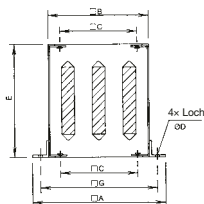

JAA BR – Schalldämpfer

- Schalldämpfer für Brandschutz-Dachventilatoren CTH und CTV
- zur Befestigung auf einem Flachdach
- aus verzinktem Stahlblech
- in der Tschechischen Republik zertifiziert

Größen von Zubehör und Befestigungsschrauben

- 300 – M10 (D=13)
- 435 bis 630 – M12 (D=15)
- 710 bis 1250 – M14 (D=18)

Dämpfungswert [dB] in Oktavbändern [Hz]

Typ	125	250	500	1000	2000	4000	8000
JAA-300 BR	1	5	13	22	23	16	12
JAA-435 BR	1	7	16	23	25	18	13
JAA-560 BR	2	8	16	29	32	26	17
JAA-630 BR	2	8	14	24	27	19	13
JAA-710 BR	2	8	14	24	28	16	11
JAA-905 BR	2	7	14	26	30	19	12
JAA-1100 BR	2	7	16	27	32	20	13

Typ	□ A	□ B	□ C	E	□ G	*H
300	470	290	245	750	380	1
435	600	419	330	750	510	2
560	725	545	450	750	635	3
630	795	615	535	750	705	3
710	875	695	590	1000	785	3
905	1065	885	750	1000	975	4
1000V	1447	1247	950	1000	1347	6
1100	1260	1080	840	1000	1170	5
1250	1530	1230	950	1000	1380	6