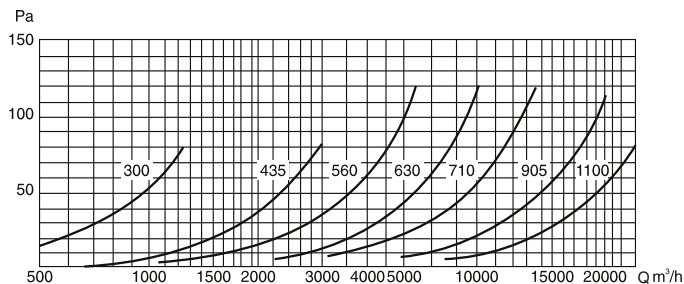

Druckverluste einzelner Dämpfergrößen

* Anzahl der Dämpfer

Genehmigung
EN 12101-3