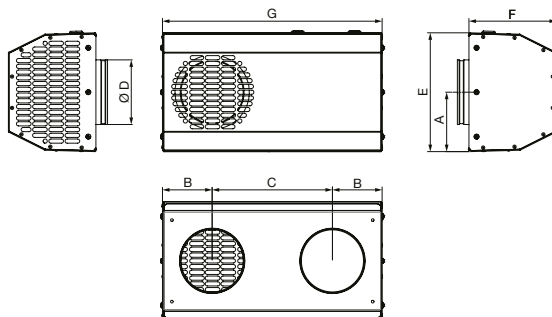

EDF-VUZ – horizontální sdružená fasádní mřížka

- fasádní mřížky pro rekuperační jednotky
- antracitově šedá (RAL 7016) nebo bílá (RAL 9010) barva
- dostupné ve velikostech 100, 125, 150, 160, 200, 225 a 250
- snadná údržba po sejmutí čelního krytu
- univerzální provedení (pravé, levé – pouze záměnou průchodek)
- jiné velikosti a barevná provedení na dotaz

Typ	A [mm]	B [mm]	C [mm]	ØD [mm]	E [mm]	F [mm]	G [mm]
EDF-VUZ 100	113,5	95	230	97	227	167	420
EDF-VUZ 125	113,5	95	230	122	227	167	420
EDF-VUZ 150	145	120	300	146	290	167	540
EDF-VUZ 160	145	120	300	156	290	167	540
EDF-VUZ 200	163,5	160	350	195	327	167	670
EDF-VUZ 225	178,5	196	390	220	357	167	782
EDF-VUZ 250	178,5	196	390	247	357	167	782