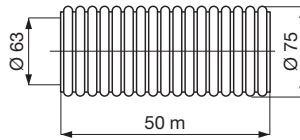

Modulární distribuční systém rozvodů, 75 mm

ED Flex® 75/63 EASY

- flexibilní PE potrubí speciálně navržené pro ventilační aplikace, uvnitř hladký povrch pro jednoduché čištění, 100% bez zápachu. Provedení s antibakteriální úpravou.