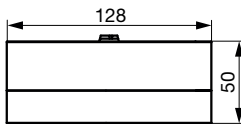

EDF-EASY-CLN – vsuvná regulační klapka

- regulační klapka vyrobená z etylenvinylacetátové (EVA) pěny
- slouží také jako tlumič hluku
- plynulá regulace průtoku otočením koťoučů
- instalace do boxů EDF-EASY-SK-BOX