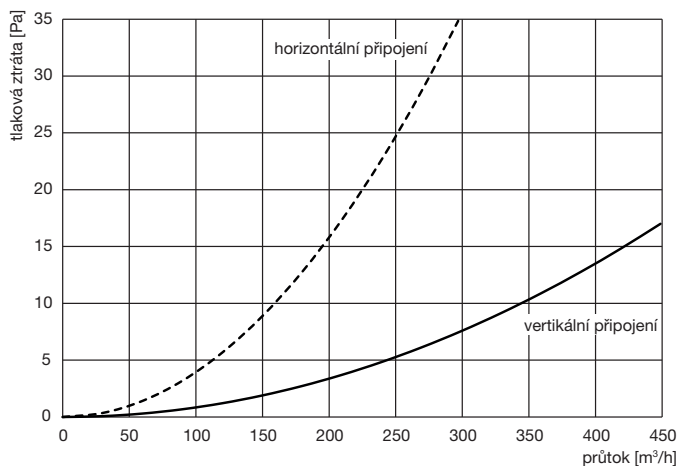

EDF-EASY-BOX 10x75 – rozvodný box

Typ	A [mm]	B [mm]	C [mm]
EDF-EASY-BOX 10x75	498	360	106

- rozvodný box je vyroben z vysoce kvalitního plastu odolného proti znečištění
- rozvodný box je připojen k rekuperační jednotce a slouží k rozdělení přiváděného čerstvého vzduchu do místností nebo sběru znečištěného vzduchu z místností.
- rozvodný box umožňuje připojení až 10 hadic o průměru 75 mm
- vertikální nebo horizontální připojení potrubí k jednotce (řešeno nástavci)
- navýšení počtu připojení hadic 75 mm lze docílit vertikálním nebo horizontálním spojením boxů
- jedno připojení 75 mm je určeno pro průtok 30 m³/h

EDF-EASY-CON-V 125/160/200 – konektor pro připojení potrubí

- konektor pro vertikální připojení přivodního potrubí k distribučnímu boxu
- pro průměry 125, 160 a 200
- drážky pro jednodušší zařiznutí nepoužitých nástavců
- připojení Spiro potrubí nebo flexibilních hadic