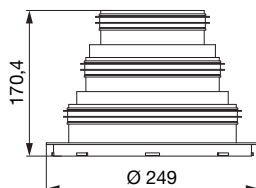

EDF-EASY-CON-V 125/160/200 – konektor pro připojení potrubí

- konektor pro vertikální připojení přivodního potrubí k distribučnímu boxu
- pro průměry 125, 160 a 200
- drážky pro jednodušší zařiznutí nepoužitých nástavců
- připojení Spiro potrubí nebo flexibilních hadic