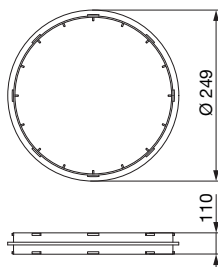

EDF-EASY-CON-V-BOX – konektor pro spojení distribučních boxů

- konektor pro vertikální spojení distribučních boxů
- každý připojený distribuční box zvyšuje celkový počet hrdel o 10