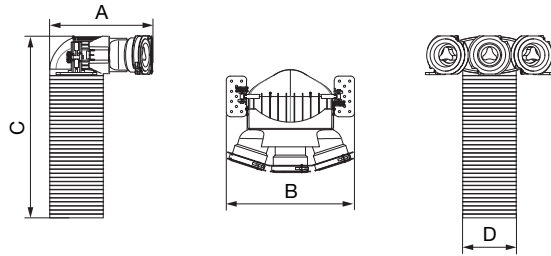

EDF-EASY-BOX 10x75 – rozvodný box

Typ	A [mm]	B [mm]	C [mm]
EDF-EASY-BOX 10x75	498	360	106

- rozvodný box je vyroben z vysoce kvalitního plastu odolného proti znečištění
- rozvodný box je připojen k rekuperační jednotce a slouží k rozdělení přiváděného čerstvého vzduchu do místností nebo sběru znečištěného vzduchu z místností.
- rozvodný box umožňuje připojení až 10 hadic o průměru 75 mm
- vertikální nebo horizontální připojení potrubí k jednotce (řešeno nástavci)
- navýšení počtu připojení hadic 75 mm lze docílit vertikálním nebo horizontálním spojením boxů
- jedno připojení 75 mm je určeno pro průtok 30 m³/h

EDF-EASY-CON-V 125/160/200 – konektor pro připojení potrubí

- konektor pro vertikální připojení přivodního potrubí k distribučnímu boxu
- pro průměry 125, 160 a 200
- drážky pro jednodušší zařiznutí nepoužitých nástavců
- připojení Spiro potrubí nebo flexibilních hadic

Modulární distribuční systém rozvodů, 75 mm

EDF-EASY-SK-BOX 125/3x75 – distribuční box

Typ	A [mm]	B [mm]	C [mm]	D vnitřní [mm]	D vnější [mm]
EDF-EASY-SK-BOX 125/3x75	248	315	447	124,1	128

- distribuční box je vyroben z vysoce kvalitního plastu odolného proti znečištění
- distribuční box je určen pro instalaci přívodních i odvodních distribučních elementů
- rozvodná skříň umožňuje připojení až 3 hadic o průměru 75 mm a distribučních elementů s hrdlem 125 mm
- záslepky pro nepoužitá připojení
- instalace přímo do stěnové konstrukce nebo do podhledu
- nastavitelné třmeny pro kotvení
- drážky pro jednodušší zařiznutí na požadovanou délku

EDF-EASY-CON-H 125/160 – konektor pro připojení potrubí

- konektor pro horizontální připojení přívodního potrubí k distribučnímu boxu
- pro průměry 125, 160
- drážky pro jednodušší zařiznutí nepoužitých nástavců
- připojení Spiro potrubí nebo flexibilních hadic
- instaluje se do jedné pozice pro hrdla 3x75 mm