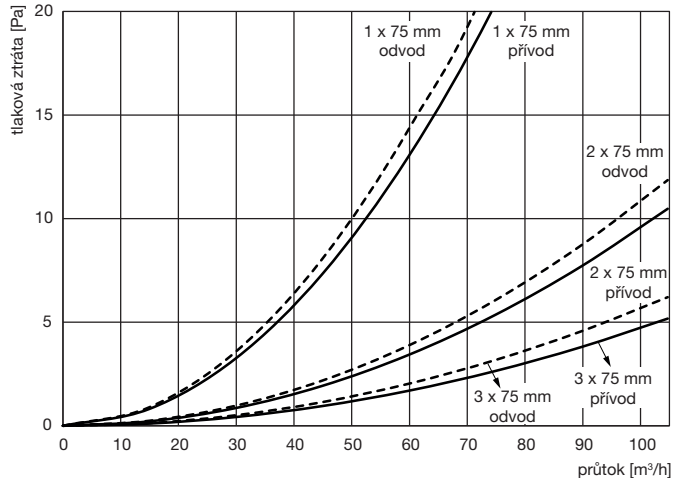

EDF-EASY-BOX 10x75 – rozvodný box

Typ	A [mm]	B [mm]	C [mm]
EDF-EASY-BOX 10x75	498	360	106

- rozvodný box je vyroben z vysoce kvalitního plastu odolného proti znečištění
- rozvodný box je připojen k rekuperační jednotce a slouží k rozdělení přiváděného čerstvého vzduchu do místností nebo sběru znečištěného vzduchu z místností.
- rozvodný box umožňuje připojení až 10 hadic o průměru 75 mm
- vertikální nebo horizontální připojení potrubí k jednotce (řešeno nástavci)
- navýšení počtu připojení hadic 75 mm lze docílit vertikálním nebo horizontálním spojením boxů
- jedno připojení 75 mm je určeno pro průtok 30 m³/h

EDF-EASY-CON-V 125/160/200 – konektor pro připojení potrubí

- konektor pro vertikální připojení přivodního potrubí k distribučnímu boxu
- pro průměry 125, 160 a 200
- drážky pro jednodušší zařiznutí nepoužitých nástavců
- připojení Spiro potrubí nebo flexibilních hadic

Modulární distribuční systém rozvodů, 75 mm

EDF-EASY-SK-BOX 125/3x75 – distribuční box

Typ	A [mm]	B [mm]	C [mm]	D vnitřní [mm]	D vnější [mm]
EDF-EASY-SK-BOX 125/3x75	248	315	447	124,1	128

- distribuční box je vyroben z vysoce kvalitního plastu odolného proti znečištění
- distribuční box je určen pro instalaci přívodních i odvodních distribučních elementů
- rozvodná skříň umožňuje připojení až 3 hadic o průměru 75 mm a distribučních elementů s hrdlem 125 mm
- záslepky pro nepoužitá připojení
- instalace přímo do stěnové konstrukce nebo do podhledu
- nastavitelné třmeny pro kotvení
- drážky pro jednodušší zařiznutí na požadovanou délku