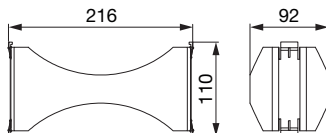

EDF-EASY-CON-H-BOX – konektor pro spojení distribučních boxů

- konektor pro horizontální spojení distribučních boxů
- každý připojený distribuční box zvyšuje celkový počet hrdel o 4