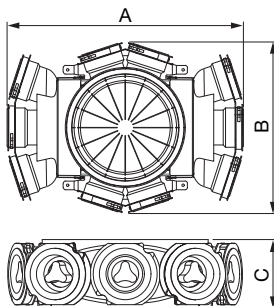

EDF-EASY-BOX 10x75 – rozvodný box

Typ	A [mm]	B [mm]	C [mm]
EDF-EASY-BOX 10x75	498	360	106

- rozvodný box je vyroben z vysoce kvalitního plastu odolného proti znečištění
- rozvodný box je připojen k rekuperační jednotce a slouží k rozdělení přiváděného čerstvého vzduchu do místností nebo sběru znečištěného vzduchu z místností.
- rozvodný box umožňuje připojení až 10 hadic o průměru 75 mm
- vertikální nebo horizontální připojení potrubí k jednotce (řešeno nástavci)
- navýšení počtu připojení hadic 75 mm lze docílit vertikálním nebo horizontálním spojením boxů
- jedno připojení 75 mm je určeno pro průtok 30 m³/h

EDF-EASY-CON-V 125/160/200 – konektor pro připojení potrubí

- konektor pro vertikální připojení přivodního potrubí k distribučnímu boxu
- pro průměry 125, 160 a 200
- drážky pro jednodušší zařiznutí nepoužitých nástavců
- připojení Spiro potrubí nebo flexibilních hadic

Modulární distribuční systém rozvodů, 75 mm

EDF-EASY-SK-BOX 125/3x75 – distribuční box

Typ	A [mm]	B [mm]	C [mm]	D vnitřní [mm]	D vnější [mm]
EDF-EASY-SK-BOX 125/3x75	248	315	447	124,1	128

- distribuční box je vyroben z vysoce kvalitního plastu odolného proti znečištění
- distribuční box je určen pro instalaci přívodních i odvodních distribučních elementů
- rozvodná skříň umožňuje připojení až 3 hadic o průměru 75 mm a distribučních elementů s hrdlem 125 mm
- záslepky pro nepoužitá připojení
- instalace přímo do stěnové konstrukce nebo do podhledu
- nastavitelné třmeny pro kotvení
- drážky pro jednodušší zařiznutí na požadovanou délku

EDF-EASY-CON-H 125/160 – konektor pro připojení potrubí

- konektor pro horizontální připojení přívodního potrubí k distribučnímu boxu
- pro průměry 125, 160
- drážky pro jednodušší zařiznutí nepoužitých nástavců
- připojení Spiro potrubí nebo flexibilních hadic
- instaluje se do jedné pozice pro hrdla 3x75 mm