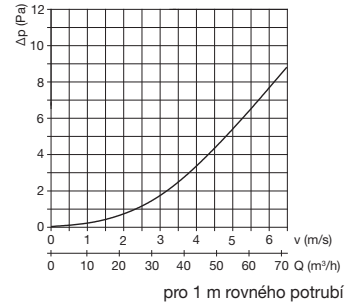

Typ	elektrické vlastnosti	hygienické vlastnosti	chemické vlastnosti	rádus ohybu	provozní teplota	třída reakce na oheň
ED Flex® 75/63 EASY	antistatické provedení	antibakteriální povrch	bezhalogenové složení	270 mm	-20 °C až +60 °C	E