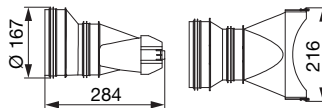

EDF-EASY-BOX 10x75 – rozvodný box

Typ	A [mm]	B [mm]	C [mm]
EDF-EASY-BOX 10x75	498	360	106

- rozvodný box je vyroben z vysoce kvalitního plastu odolného proti znečištění
- rozvodný box je připojen k rekuperační jednotce a slouží k rozdělení přiváděného čerstvého vzduchu do místností nebo sběru znečištěného vzduchu z místností.
- rozvodný box umožňuje připojení až 10 hadic o průměru 75 mm
- vertikální nebo horizontální připojení potrubí k jednotce (řešeno nástavci)
- navýšení počtu připojení hadic 75 mm lze docílit vertikálním nebo horizontálním spojením boxů
- jedno připojení 75 mm je určeno pro průtok 30 m³/h

Modulární distribuční systém rozvodů, 75 mm

EDF-EASY-SK-BOX 125/3x75 – distribuční box

Typ	A [mm]	B [mm]	C [mm]	D vnitřní [mm]	D vnější [mm]
EDF-EASY-SK-BOX 125/3x75	248	315	447	124,1	128

- distribuční box je vyroben z vysoce kvalitního plastu odolného proti znečištění
- distribuční box je určen pro instalaci přívodních i odvodních distribučních elementů
- rozvodná skříň umožňuje připojení až 3 hadic o průměru 75 mm a distribučních elementů s hrdlem 125 mm
- záslepky pro nepoužitá připojení
- instalace přímo do stěnové konstrukce nebo do podhledu
- nastavitelné třmeny pro kotvení
- drážky pro jednodušší zařiznutí na požadovanou délku

EDF-EASY-CON-H 125/160 – konektor pro připojení potrubí

- konektor pro horizontální připojení přívodního potrubí k distribučnímu boxu
- pro průměry 125, 160
- drážky pro jednodušší zařiznutí nepoužitých nástavců
- připojení Spiro potrubí nebo flexibilních hadic
- instaluje se do jedné pozice pro hrdla 3x75 mm