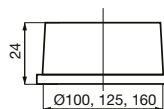

- Kupplung außen

EDF-Z-75, EDF-Z-90 – Blindstopfen für Kästen und Formstücke EDF

- Blindstopfen Kunststoff für flexible Schläuche ED Flex® 75/63, 90/75

31

EDF-ZB – Blindstopfen für Wand-/Deckenkästen EDF-SR und EDF-SK