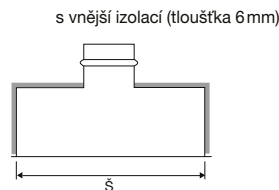

PBZ-V

PBZ-H

PBZ-V

PBZI-V

Technické parametry

Konstrukce

Plenum box z ocelového pozinkovaného plechu pro snadnou instalaci přívodních nebo odvodních výustek a mřížek. Dostupné jsou varianty s vertikálním (PBZ-V) nebo horizontálním (PBZ-H) připojením. Připojovací hrdlo je uzpůsobeno pro napojení flexibilního potrubí. Dle velikosti boxu je stanoven počet připojovacích hrdel (viz tabulka).

Varianty

PBZ-V – plenum box s vertikálním připojením
 PBZI-V – plenum box izolovaný s vertikálním připojením
 PBZ-H – plenum box s horizontálním připojením
 PBZI-H – plenum box izolovaný s horizontálním připojením

rozměry		Ø D	počet hrdel
Š x V	L		
mm	mm	mm	
400x200	200	200	1
500x200	200	200	1
600x200	200	200	2
700x200	200	200	2
800x200	200	200	2
1000x200	200	200	2
1200x200	200	200	2
300x300	200	250	1
400x300	200	250	1
500x300	200	250	1
600x300	200	200	2
700x300	200	200	2
800x300	200	250	2
1000x300	200	250	2
1200x300	200	250	2
400x400	200	315	1
500x400	200	315	1
600x400	200	200	2
700x400	200	315	2
800x400	200	315	2
1000x400	200	315	2
1200x400	200	315	2
500x500	200	350	1
600x500	200	350	1
800x500	200	350	2
1000x500	200	350	2
1200x500	200	350	2

rozměry		Ø D	počet hrdel
Š x V	L		
mm	mm	mm	
400x200	320	200	1
500x200	320	200	1
600x200	320	200	1
700x200	320	200	1
800x200	320	200	1
1000x200	320	200	1
1200x200	320	200	1
300x300	370	250	1
400x300	370	250	1
500x300	370	250	1
600x300	370	250	1
700x300	370	250	1
800x300	370	250	1
1000x300	370	250	1
1200x300	370	250	1
400x400	420	315	1
500x400	420	315	1
600x400	420	200	1
700x400	420	315	1
800x400	420	315	1
1000x400	420	315	1
1200x400	420	315	1
500x500	470	350	1
600x500	470	350	1
800x500	470	350	1
1000x500	470	350	2
1200x500	470	350	2