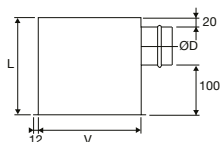

H – horizontální

3 – rozměrová řada boxů

PBZ-V s více hrdly

PBZ-V / PBZI-V

rozměry		Ø D	počet hrdel
Š x V	L		
mm	mm	mm	
200x100	200	100	1
300x100	200	100	1
400x100	200	100	2
500x100	200	100	2
600x100	200	100	2
700x100	200	100	2
800x100	200	100	2
1000x100	200	100	3
1200x100	200	100	3
200x125	200	125	1
300x125	200	125	1
400x125	200	125	1
500x125	200	125	2
600x125	200	125	2
800x125	200	125	2
1000x125	200	125	3
1200x125	200	125	3
200x150	200	150	1
300x150	200	150	1
400x150	200	150	1
500x150	200	150	2
600x150	200	150	2
700x150	200	150	2
800x150	200	150	2
1000x150	200	150	3
1200x150	200	150	3
200x200	200	200	1
300x200	200	200	1

rozměry		Ø D	počet hrdel
Š x V	L		
mm	mm	mm	
400x200	200	200	1
500x200	200	200	1
600x200	200	200	2
700x200	200	200	2
800x200	200	200	2
1000x200	200	200	2
1200x200	200	200	2
300x300	200	250	1
400x300	200	250	1
500x300	200	250	1
600x300	200	200	2
700x300	200	200	2
800x300	200	250	2
1000x300	200	250	2
1200x300	200	250	2
400x400	200	315	1
500x400	200	315	1
600x400	200	200	2
700x400	200	315	2
800x400	200	315	2
1000x400	200	315	2
1200x400	200	315	2
500x500	200	350	1
600x500	200	350	1
800x500	200	350	2
1000x500	200	350	2
1200x500	200	350	2