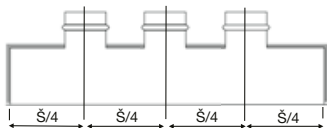

Varianty

PBZ-V – plenum box s vertikálním připojením
 PBZI-V – plenum box izolovaný s vertikálním připojením
 PBZ-H – plenum box s horizontálním připojením
 PBZI-H – plenum box izolovaný s horizontálním připojením

Typový klíč pro objednávání:

PBZ - V 600 x 100

1 2 3

1 – typ

PBZ – standardní

PBZI – s vnější izolací

2 – připojení

V – vertikální

H – horizontální

3 – rozměrová řada boxů

PBZ-V s více hrdly

PBZ-V / PBZI-V

rozměry		Ø D	počet hrdel
Š x V	L		
mm	mm	mm	
200x100	200	100	1
300x100	200	100	1
400x100	200	100	2
500x100	200	100	2
600x100	200	100	2
700x100	200	100	2
800x100	200	100	2
1000x100	200	100	3
1200x100	200	100	3
200x125	200	125	1
300x125	200	125	1
400x125	200	125	1
500x125	200	125	2
600x125	200	125	2
800x125	200	125	2
1000x125	200	125	3
1200x125	200	125	3
200x150	200	150	1
300x150	200	150	1
400x150	200	150	1
500x150	200	150	2
600x150	200	150	2
700x150	200	150	2
800x150	200	150	2
1000x150	200	150	3
1200x150	200	150	3
200x200	200	200	1
300x200	200	200	1

rozměry		Ø D	počet hrdel
Š x V	L		
mm	mm	mm	
400x200	200	200	1
500x200	200	200	1
600x200	200	200	2
700x200	200	200	2
800x200	200	200	2
1000x200	200	200	2
1200x200	200	200	2
300x300	200	250	1
400x300	200	250	1
500x300	200	250	1
600x300	200	200	2
700x300	200	200	2
800x300	200	250	2
1000x300	200	250	2
1200x300	200	250	2
400x400	200	315	1
500x400	200	315	1
600x400	200	200	2
700x400	200	315	2
800x400	200	315	2
1000x400	200	315	2
1200x400	200	315	2
500x500	200	350	1
600x500	200	350	1
800x500	200	350	2
1000x500	200	350	2
1200x500	200	350	2