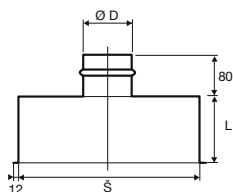

PBZ-V

PBZ-H

PBZ-V

PBZI-V

Technické parametry

Konstrukce

Plenum box z ocelového pozinkovaného plechu pro snadnou instalaci přívodních nebo odvodních výustek a mřížek. Dostupné jsou varianty s vertikálním (PBZ-V) nebo horizontálním (PBZ-H) připojením. Připojovací hrdlo je uzpůsobeno pro napojení flexibilního potrubí. Dle velikosti boxu je stanoven počet připojovacích hrdel (viz tabulka).

Varianty

PBZ-V – plenum box s vertikálním připojením
 PBZI-V – plenum box izolovaný s vertikálním připojením
 PBZ-H – plenum box s horizontálním připojením
 PBZI-H – plenum box izolovaný s horizontálním připojením

Typový klíč pro objednávání:

PBZ - V 600 x 100

1 2 3

1 – typ

PBZ – standardní

PBZI – s vnější izolací

2 – připojení

V – vertikální

H – horizontální

3 – rozměrová řada boxů

PBZ-V s více hrdly

PBZ-V / PBZI-V

rozměry		Ø D	počet hrdel
Š x V	L		
mm	mm	mm	
200x100	200	100	1
300x100	200	100	1
400x100	200	100	2
500x100	200	100	2
600x100	200	100	2
700x100	200	100	2
800x100	200	100	2
1000x100	200	100	3
1200x100	200	100	3
200x125	200	125	1
300x125	200	125	1
400x125	200	125	1
500x125	200	125	2
600x125	200	125	2
800x125	200	125	2
1000x125	200	125	3
1200x125	200	125	3
200x150	200	150	1
300x150	200	150	1
400x150	200	150	1
500x150	200	150	2
600x150	200	150	2
700x150	200	150	2
800x150	200	150	2
1000x150	200	150	3
1200x150	200	150	3
200x200	200	200	1
300x200	200	200	1