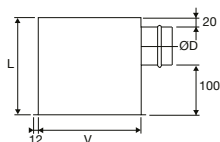

PBZ-H

s vnější izolací (tloušťka 6mm)