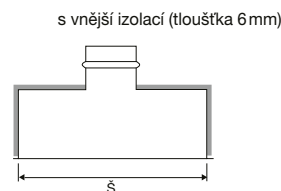

PBZ-V

PBZ-H

PBZ-V

PBZI-V

#### Konstrukce

Plenum box z ocelového pozinkovaného plechu pro snadnou instalaci přívodních nebo odvodních výustek a mřížek. Dostupné jsou varianty s vertikálním (PBZ-V) nebo horizontálním (PBZ-H) připojením. Připojovací hrdlo je uzpůsobeno pro napojení flexibilního potrubí. Dle velikosti boxu je stanoven počet připojovacích hrdel (viz tabulka).

rozměry		Ø D	počet hrdel
Š x V	L		
mm	mm	mm	
400x200	200	200	1
500x200	200	200	1
600x200	200	200	2
700x200	200	200	2
800x200	200	200	2
1000x200	200	200	2
1200x200	200	200	2
300x300	200	250	1
400x300	200	250	1
500x300	200	250	1
600x300	200	200	2
700x300	200	200	2
800x300	200	250	2
1000x300	200	250	2
1200x300	200	250	2
400x400	200	315	1
500x400	200	315	1
600x400	200	200	2
700x400	200	315	2
800x400	200	315	2
1000x400	200	315	2
1200x400	200	315	2
500x500	200	350	1
600x500	200	350	1
800x500	200	350	2
1000x500	200	350	2
1200x500	200	350	2

rozměry		Ø D	počet hrdel
Š x V	L		
mm	mm	mm	
400x200	320	200	1
500x200	320	200	1
600x200	320	200	1
700x200	320	200	1
800x200	320	200	1
1000x200	320	200	1
1200x200	320	200	1
300x300	370	250	1
400x300	370	250	1
500x300	370	250	1
600x300	370	250	1
700x300	370	250	1
800x300	370	250	1
1000x300	370	250	1
1200x300	370	250	1
400x400	420	315	1
500x400	420	315	1
600x400	420	200	1
700x400	420	315	1
800x400	420	315	1
1000x400	420	315	1
1200x400	420	315	1
500x500	470	350	1
600x500	470	350	1
800x500	470	350	1
1000x500	470	350	2
1200x500	470	350	2