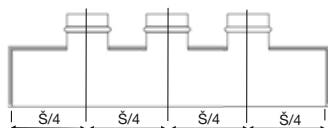

PBZ-V s více hrdly

PBZ-V / PBZI-V

rozměry		Ø D	počet hrdel
Š x V	L		
mm	mm	mm	
200x100	200	100	1
300x100	200	100	1
400x100	200	100	2
500x100	200	100	2
600x100	200	100	2
700x100	200	100	2
800x100	200	100	2
1000x100	200	100	3
1200x100	200	100	3
200x125	200	125	1
300x125	200	125	1
400x125	200	125	1
500x125	200	125	2
600x125	200	125	2
800x125	200	125	2
1000x125	200	125	3
1200x125	200	125	3
200x150	200	150	1
300x150	200	150	1
400x150	200	150	1
500x150	200	150	2
600x150	200	150	2
700x150	200	150	2
800x150	200	150	2
1000x150	200	150	3
1200x150	200	150	3
200x200	200	200	1
300x200	200	200	1

rozměry		Ø D	počet hrdel
Š x V	L		
mm	mm	mm	
400x200	200	200	1
500x200	200	200	1
600x200	200	200	2
700x200	200	200	2
800x200	200	200	2
1000x200	200	200	2
1200x200	200	200	2
300x300	200	250	1
400x300	200	250	1
500x300	200	250	1
600x300	200	200	2
700x300	200	200	2
800x300	200	250	2
1000x300	200	250	2
1200x300	200	250	2
400x400	200	315	1
500x400	200	315	1
600x400	200	200	2
700x400	200	315	2
800x400	200	315	2
1000x400	200	315	2
1200x400	200	315	2
500x500	200	350	1
600x500	200	350	1
800x500	200	350	2
1000x500	200	350	2
1200x500	200	350	2