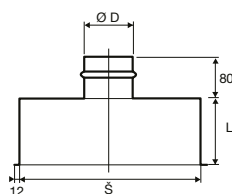

PBZ-V

Technické parametry

Konstrukce

Plenum box z ocelového pozinkovaného plechu pro snadnou instalaci přívodních nebo odvodních výustek a mřížek. Dostupné jsou varianty s vertikálním (PBZ-V) nebo horizontálním (PBZ-H) připojením. Připojovací hrdlo je uzpůsobeno pro napojení flexibilního potrubí. Dle velikosti boxu je stanoven počet připojovacích hrdel (viz tabulka).

Varianty

PBZ-V – plenum box s vertikálním připojením
PBZI-V – plenum box s vnější izolací a vertikálním připojením
PBZ-H – plenum box s horizontálním připojením
PBZI-H – plenum box s vnější izolací a horizontálním připojením

Typový klíč pro objednávání:

PBZ - V 600 x 100

1 2 3

1 – typ

PBZ – standardní

PBZI – s vnější izolací

2 – připojení

V – vertikální

H – horizontální

3 – rozměrová řada boxů

PBZ-V / PBZI-V

rozměry		Ø D	počet hrdel
Š x V	L		
mm	mm	mm	
200x100	200	100	1
300x100	200	100	1
400x100	200	100	2
500x100	200	100	2
600x100	200	100	2
700x100	200	100	2
800x100	200	100	2
1000x100	200	100	3
1200x100	200	100	3
200x125	200	125	1
300x125	200	125	1
400x125	200	125	1
500x125	200	125	2
600x125	200	125	2
800x125	200	125	2
1000x125	200	125	3
1200x125	200	125	3
200x150	200	150	1
300x150	200	150	1
400x150	200	150	1
500x150	200	150	2
600x150	200	150	2
700x150	200	150	2
800x150	200	150	2
1000x150	200	150	3
1200x150	200	150	3
200x200	200	200	1
300x200	200	200	1