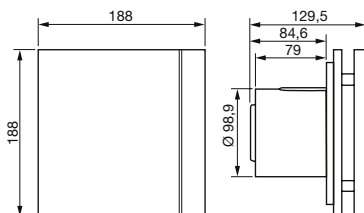

1

kuličková
ložiskaenergy efficient
systemfiltr vibrací
motoruenergeticky
úspornémimořádně
tiché provedení

Technické parametry

■ Skříň

je z nárazuvzdorného plastu, barva je standardně bílá nebo stříbrná, k dispozici jsou i další barevná provedení. Skříň je určena k montáži na stěnu. Ventilátory obsahují zpětnou klapku, jejíž řešení je patentováno.