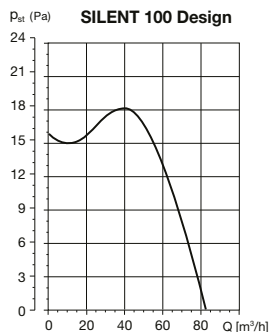

Charakteristiky

Příslušenství

LG plastové venkovní a vnitřní mřížky v provedení bílá nebo hnědá, s okapničkou nebo bez

PER plastové samotížné žaluziové klapky

PT dveřní mřížka pro přívod vzduchu

RTR 6721 prostorový termostat

HIG, HYG elektronické nebo mechanické hygrometry

SILENT 100 Design	Ø D		H	L
	min	max		
	101	110	134	134

Typ	průtok (0 Pa) [m³/h]	výkon [W]	napětí [V]	max. teplota [°C]	potrubí Ø [mm]	akust. tlak [dB(A)]	hmotnost [kg]	regulátor	doběhový spínač
SILENT 100 Design	85	8	230	40	100	26,5	0,65	REB 1	ZN 708; DT 3; DT 4
SILENT 100 Design 12V	80	12	12	40	100	26,5	0,65	–	CT 12/14; CT 12/14 R