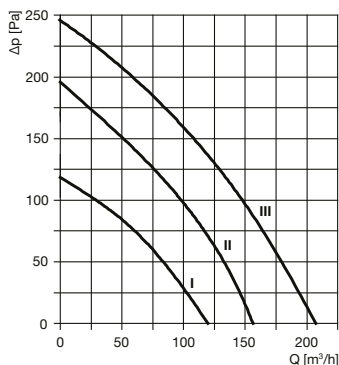

## HP-60 E / HP-60 E N PLUS

272 m<sup>3</sup>/h

C

E

- volba tří rychlostí ventilátoru
- zpětná klapka na výtlaku
- horní vývod pro napojení
- osvětlení:
  - HP-60 E – LED 1× 3W,
  - HP-60 E N PLUS – LED 2× 3W
- filtrace:
  - HP-60 E – syntetický filtr
  - HP-60 E N PLUS – profesionální kovový tukový filtr
- recirkulace vzduchu (příslušenství):
  - HP-60 E – uhlíkové filtry
  - HP-60 E N PLUS – uhlíkové filtry
- barevné provedení:
  - HP-60 E – bílá / hnědá,
  - HP-60 E N PLUS – bílá
- dostupné velikosti (šířka v mm): 600

HP-60 E

HP-60 E N PLUS

I – nízká rychlost  
 II – střední rychlost  
 III – vysoká rychlost

6

Typ	max. průtok [m <sup>3</sup> /h]	průměr [mm]	počet motorů	počet rychlostí	napětí [V]	výkon [W]	proud [A]	akust. tlak* [dB(A)]
HP-60 E	205	120	1	3	230	50	0,23	56
HP-60 E N PLUS	272	120	1	3	230	115	0,53	59

\* akustický tlak měřený ve vzdálenosti 1,5 m ve volném poli