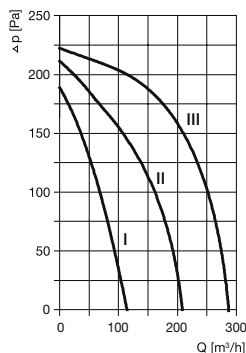

## HP-60 E / HP-60 E N PLUS

272 m<sup>3</sup>/h

C

E

- volba tří rychlostí ventilátoru
- zpětná klapka na výtlaku
- horní vývod pro napojení
- osvětlení:
  - HP-60 E – LED 1× 3W,
  - HP-60 E N PLUS – LED 2× 3W
- filtrace:
  - HP-60 E – syntetický filtr
  - HP-60 E N PLUS – profesionální kovový tukový filtr
- recirkulace vzduchu (příslušenství):
  - HP-60 E – uhlíkové filtry
  - HP-60 E N PLUS – uhlíkové filtry
- barevné provedení:
  - HP-60 E – bílá / hnědá,
  - HP-60 E N PLUS – bílá
- dostupné velikosti (šířka v mm): 600

HP-60 E

HP-60 E N PLUS

I – nízká rychlost  
 II – střední rychlost  
 III – vysoká rychlost

6

Typ	max. průtok [m <sup>3</sup> /h]	průměr [mm]	počet motorů	počet rychlostí	napětí [V]	výkon [W]	proud [A]	akust. tlak* [dB(A)]
HP-60 E	205	120	1	3	230	50	0,23	56
HP-60 E N PLUS	272	120	1	3	230	115	0,53	59

\* akustický tlak měřený ve vzdálenosti 1,5 m ve volném poli