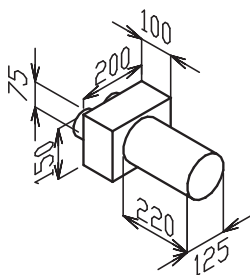

System pro rozvod vzduchu kruhový, 75 mm

EDF-SRP-BOX 125/2x75 Lock (plastová hrdla)

- stěnový (stropní) box rovný průchozí (SR stropní rovný), dvojitý přívod pro talířový ventil (dlouhé hrdlo se zkrátí dle potřeby), záslepky a talířový ventil nejsou součástí dodávky (na objednávku)
- Lock je speciální zámek pro zajištění hadice v hrdle boxu
- pro připojení potrubí v systému Lock není potřeba EDF-sealer

EDF-SKP-BOX 125/2x75 Lock , EDF-SKP-BOX 150/2x75 lock (plastová hrdla)

- stropní/stěnový box průchozí (SKP stropní koleno), pro talířový ventil DN 125, 150
- záslepky a talířové ventily nejsou součástí dodávky
- Lock je speciální zámek pro zajištění hadice v hrdle boxu
- pro připojení potrubí v systému Lock není potřeba EDF-sealer

EDF-PLP-BOX 125/4x75 Lock (plastová hrdla)

- rozváděcí box plochý (PL plochý), 1x revizní otvor zesodu
- Lock je speciální zámek pro zajištění hadice v hrdle boxu
- pro připojení potrubí v systému Lock není potřeba EDF-sealer

EDF-PLP-BOX 125/6x75 Lock (plastová hrdla)

- rozváděcí box plochý (PL plochý), 1x revizní otvor zesodu
- Lock je speciální zámek pro zajištění hadice v hrdle boxu
- pro připojení potrubí v systému Lock není potřeba EDF-sealer