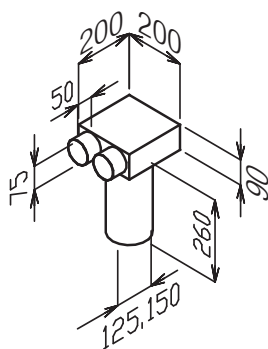

System pro rozvod vzduchu kruhový, 75 mm

EDF-SRP-BOX 125/2x75 Lock (plastová hrdla)

- stěnový (stropní) box rovný průchozí (SR stropní rovný), dvojitý přívod pro talířový ventil (dlouhé hrdlo se zkrátí dle potřeby), záslepky a talířový ventil nejsou součástí dodávky (na objednávku)
- Lock je speciální zámek pro zajištění hadice v hrdle boxu
- pro připojení potrubí v systému Lock není potřeba EDF-sealer

EDF-SKP-BOX 125/2x75 Lock , EDF-SKP-BOX 150/2x75 lock (plastová hrdla)

- stropní/stěnový box průchozí (SKP stropní koleno), pro talířový ventil DN 125, 150
- záslepky a talířové ventily nejsou součástí dodávky
- Lock je speciální zámek pro zajištění hadice v hrdle boxu
- pro připojení potrubí v systému Lock není potřeba EDF-sealer

EDF-PLP-BOX 125/4x75 Lock (plastová hrdla)

- rozváděcí box plochý (PL plochý), 1x revizní otvor zesodu
- Lock je speciální zámek pro zajištění hadice v hrdle boxu
- pro připojení potrubí v systému Lock není potřeba EDF-sealer

EDF-PLP-BOX 125/6x75 Lock (plastová hrdla)

- rozváděcí box plochý (PL plochý), 1x revizní otvor zesodu
- Lock je speciální zámek pro zajištění hadice v hrdle boxu
- pro připojení potrubí v systému Lock není potřeba EDF-sealer