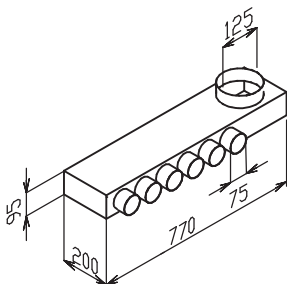

System pro rozvod vzduchu kruhový, 75 mm

EDF-SRP-BOX 125/2x75 Lock (plastová hrdla)

- stěnový (stropní) box rovný průchozí (SR stropní rovný), dvojitý přívod pro talířový ventil (dlouhé hrdlo se zkrátí dle potřeby), záslepky a talířový ventil nejsou součástí dodávky (na objednávku)
- Lock je speciální zámek pro zajištění hadice v hrdle boxu
- pro připojení potrubí v systému Lock není potřeba EDF-sealer

EDF-SKP-BOX 125/2x75 Lock , EDF-SKP-BOX 150/2x75 lock (plastová hrdla)

- stropní/stěnový box průchozí (SKP stropní koleno), pro talířový ventil DN 125, 150
- záslepky a talířové ventily nejsou součástí dodávky
- Lock je speciální zámek pro zajištění hadice v hrdle boxu
- pro připojení potrubí v systému Lock není potřeba EDF-sealer

EDF-PLP-BOX 125/4x75 Lock (plastová hrdla)

- rozváděcí box plochý (PL plochý), 1x revizní otvor zesodu
- Lock je speciální zámek pro zajištění hadice v hrdle boxu
- pro připojení potrubí v systému Lock není potřeba EDF-sealer

EDF-PLP-BOX 125/6x75 Lock (plastová hrdla)

- rozváděcí box plochý (PL plochý), 1x revizní otvor zesodu
- Lock je speciální zámek pro zajištění hadice v hrdle boxu
- pro připojení potrubí v systému Lock není potřeba EDF-sealer