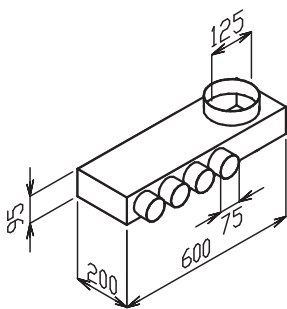

System pro rozvod vzduchu kruhový, 75 mm

EDF-SRP-BOX 125/2x75 Lock (plastová hrdla)

- stěnový (stropní) box rovný průchozí (SR stropní rovný), dvojitý přívod pro talířový ventil (dlouhé hrdlo se zkrátí dle potřeby), záslepky a talířový ventil nejsou součástí dodávky (na objednávku)
- Lock je speciální zámek pro zajištění hadice v hrdle boxu
- pro připojení potrubí v systému Lock není potřeba EDF-sealer

EDF-SKP-BOX 125/2x75 Lock , EDF-SKP-BOX 150/2x75 lock (plastová hrdla)

- stropní/stěnový box průchozí (SKP stropní koleno), pro talířový ventil DN 125, 150
- záslepky a talířové ventily nejsou součástí dodávky
- Lock je speciální zámek pro zajištění hadice v hrdle boxu
- pro připojení potrubí v systému Lock není potřeba EDF-sealer

EDF-PLP-BOX 125/4x75 Lock (plastová hrdla)

- rozváděcí box plochý (PL plochý), 1x revizní otvor zesodu
- Lock je speciální zámek pro zajištění hadice v hrdle boxu
- pro připojení potrubí v systému Lock není potřeba EDF-sealer

EDF-PLP-BOX 125/6x75 Lock (plastová hrdla)

- rozváděcí box plochý (PL plochý), 1x revizní otvor zesodu
- Lock je speciální zámek pro zajištění hadice v hrdle boxu
- pro připojení potrubí v systému Lock není potřeba EDF-sealer