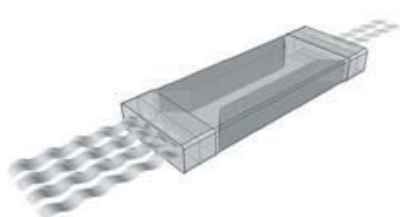

UP-OHP – oblouky horizontální 45° a 90°, UP-OVP – oblouky vertikální 90°

UP-OHP

UP-OVP

- rozměr a x b/úhel:
 UP-OHP – 110x54/45
 UP-OHP – 110x54/90
 UP-OHP – 204x60/45
 UP-OHP – 204x60/90
 UP-OHP – 220x90/45
 UP-OHP – 220x90/90
 UP-OVP – 110x54/90
 UP-OVP – 204x60/90
 UP-OVP – 220x90/90

UP-TP – T odbočka, UP-PRO – přechod horizontální

UP-TP

UP-PRO

- rozměr axb:
 UP-TP – 110x54
 UP-TP – 204x60
 UP-TP – 220x90
- rozměr AxB / axb:
 UP-PRO – 204x60/110x54
 UP-PRO – 220x90/204x60

UP-PRG – protidešťová žaluzie, UP-PER – samotížná žaluzie

UP-PRG

UP-PER

- rozměry: 110x54, 204x60 mm
 UP-PRG – 110x54
 UP-PRG – 204x60
 UP-PER – 110x54

UP-IAA – tlumič hluku čtyřhranný

- rozměry: 204x60 mm,
 délka 500 nebo
 1000 mm
 UP-IAA – 204x60/500
 UP-IAA – 204x60/1000

UP-MDP, UP-SP – spojky na potrubí

UP-MDP

UP-SP

- rozměry: 110x54, 204x60, 220x90 mm
 UP-MDP – 110x54
 UP-MDP – 204x60
 UP-MDP – 220x90
 UP-SP – 110x54
 UP-SPK – 110x54
 UP-SP – 204x60
 UP-SPK – 204x60
 UP-SP – 220x90
 UP-SPK – 220x90
- UP-SP – spojka, UP-SPK – spojka se
 zpětnou klapkou