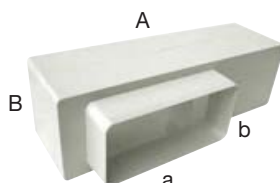

UP-PKP – potrubí čtyřhranné, UP-PKO – flexibilní potrubí čtyřhranné

UP-PKP (PKPS – skládací)

UP-PKO

- rozměr a x b/délka:
 UP-PKP – 110x54/1000
 UP-PKP – 110x54/1500
 UP-PKP – 204x60/1000 (220x90/1000)
 UP-PKP – 204x60/1500 (220x90/1500)
 UP-PKPS – 110x54/1000
 UP-PKPS – 110x54/1500
 UP-PKPS – 204x60/1000
 UP-PKPS – 204x60/1500
 UP-PKO – 110x54
 UP-PKO – 204x60

UP-OHP – oblouky horizontální 45° a 90°, UP-OVP – oblouky vertikální 90°

UP-OHP

UP-OVP

- rozměr a x b/úhel:
 UP-OHP – 110x54/45
 UP-OHP – 110x54/90
 UP-OHP – 204x60/45
 UP-OHP – 204x60/90
 UP-OHP – 220x90/45
 UP-OHP – 220x90/90
 UP-OVP – 110x54/90
 UP-OVP – 204x60/90
 UP-OVP – 220x90/90

UP-TP – T odbočka, UP-PRO – přechod horizontální

UP-TP

UP-PRO

- rozměr axb:
 UP-TP – 110x54
 UP-TP – 204x60
 UP-TP – 220x90
- rozměr AxB / axb:
 UP-PRO – 204x60/110x54
 UP-PRO – 220x90/204x60

UP-PRG – protidešťová žaluzie, UP-PER – samotížná žaluzie

UP-PRG

UP-PER

- rozměry: 110x54, 204x60 mm
 UP-PRG – 110x54
 UP-PRG – 204x60
 UP-PER – 110x54

UP-IAA – tlumič hluku čtyřhranný

- rozměry: 204x60 mm,
 délka 500 nebo
 1000 mm
 UP-IAA – 204x60/500
 UP-IAA – 204x60/1000