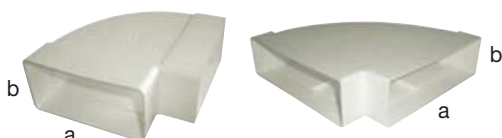

UP-PKP – potrubí čtyřhranné, UP-PKO – flexibilní potrubí čtyřhranné

UP-PKP (PKPS – skládací)

UP-PKO

- rozměr a x b/délka:
 UP-PKP – 110x54/1000
 UP-PKP – 110x54/1500
 UP-PKP – 204x60/1000 (220x90/1000)
 UP-PKP – 204x60/1500 (220x90/1500)
 UP-PKPS – 110x54/1000
 UP-PKPS – 110x54/1500
 UP-PKPS – 204x60/1000
 UP-PKPS – 204x60/1500
 UP-PKO – 110x54
 UP-PKO – 204x60

UP-OHP – oblouky horizontální 45° a 90°, UP-OVP – oblouky vertikální 90°

UP-OHP

UP-OVP

- rozměr a x b/úhel:
 UP-OHP – 110x54/45
 UP-OHP – 110x54/90
 UP-OHP – 204x60/45
 UP-OHP – 204x60/90
 UP-OHP – 220x90/45
 UP-OHP – 220x90/90
 UP-OVP – 110x54/90
 UP-OVP – 204x60/90
 UP-OVP – 220x90/90

UP-TP – T odbočka, UP-PRO – přechod horizontální

UP-TP

UP-PRO

- rozměr axb:
 UP-TP – 110x54
 UP-TP – 204x60
 UP-TP – 220x90
- rozměr AxB / axb:
 UP-PRO – 204x60/110x54
 UP-PRO – 220x90/204x60

UP-PRG – protidešťová žaluzie, UP-PER – samotížná žaluzie

UP-PRG

UP-PER

- rozměry: 110x54, 204x60 mm
 UP-PRG – 110x54
 UP-PRG – 204x60
 UP-PER – 110x54

UP-IAA – tlumič hluku čtyřhranný

- rozměry: 204x60 mm,
 délka 500 nebo
 1000 mm
 UP-IAA – 204x60/500
 UP-IAA – 204x60/1000