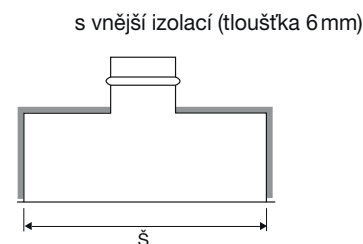

## PBZ – plenum boxy

PBZ-V

PBZ-H

PBZ-V

PBZI-V

## Konstrukce

Plenum box z ocelového pozinkovaného plechu pro snadnou instalaci přívodních nebo odvodních výustek a mřížek. Dostupné jsou varianty s vertikálním (PBZ-V) nebo horizontálním (PBZ-H) připojením. Připojovací hrdlo je uzpůsobeno pro napojení flexibilního potrubí. Dle velikosti boxu je stanoven počet připojovacích hrdel (viz tabulka).

rozměry		Ø D	počet hrdel	PBZ-H	PBZI-H
Š x V	L				
mm	mm	mm		Kč	Kč
400x200	320	200	1	771	1131
500x200	320	200	1	820	1207
600x200	320	200	1	1110	1535
700x200	320	200	1	1209	1688
800x200	320	200	1	1263	1772
1000x200	320	200	1	1438	2041
1200x200	320	200	1	1733	2534
300x300	370	250	1	783	1146
400x300	370	250	1	1091	1497
500x300	370	250	1	1190	1649
600x300	370	250	1	1250	1742
700x300	370	250	1	1365	1919
800x300	370	250	1	1605	2328
1000x300	370	250	1	1821	2653
1200x300	370	250	1	2138	2994
400x400	420	315	1	1208	1671
500x400	420	315	1	1323	1848
600x400	420	200	1	1570	2264
700x400	420	315	1	1700	2468
800x400	420	315	1	1952	2770
1000x400	420	315	1	2417	3433
1200x400	420	315	1	2579	3684
500x500	470	350	1	1574	2274
600x500	470	350	1	1712	2484
800x500	470	350	1	2356	3340
1000x500	470	350	2	2527	3523
1200x500	470	350	2	2705	3704