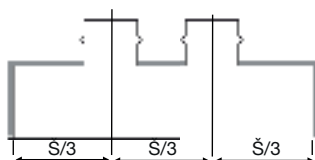

PBZ-V s více hrdly