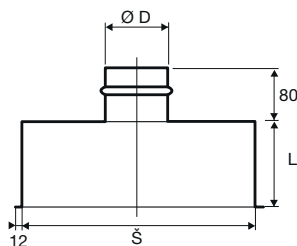

## PBZ – plenum boxy

PBZ-V

PBZ-H

PBZ-V

PBZI-V

## Konstrukce

Plenum box z ocelového pozinkovaného plechu pro snadnou instalaci přívodních nebo odvodních výustek a mřížek. Dostupné jsou varianty s vertikálním (PBZ-V) nebo horizontálním (PBZ-H) připojením. Připojovací hrdlo je uzpůsobeno pro napojení flexibilního potrubí. Dle velikosti boxu je stanoven počet připojovacích hrdel (viz tabulka).