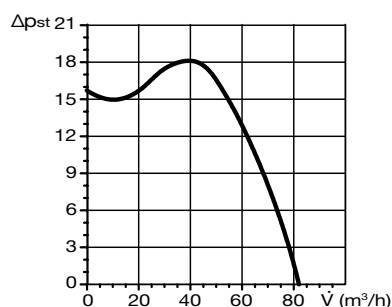

CHARAKTERISTIKA