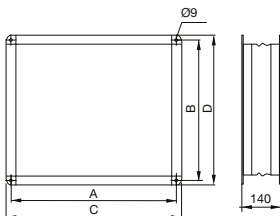

Příslušenství

DUO-RV-TOP-IAE

- pružná spojka pro spojení vstupních a výstupních hrdel VZT jednotky se VZT potrubím
- zabraňuje přenosu chvění na vzduchovody
- šířka příruby 20 mm
- dodává se pro velikosti jednotek RV TOP 800–6000

Typ	A [mm]	B [mm]	C [mm]	D [mm]
DUO-RV-TOP-IAE-800	500	210	520	230
DUO-RV-TOP-IAE-1800	810	270	830	290
DUO-RV-TOP-IAE-3000	970	320	990	340
DUO-RV-TOP-IAE-4200	1130	400	1150	420
DUO-RV-TOP-IAE-6000	1280	440	1300	460