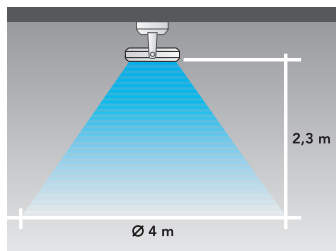

ARTIC CN, N, PM, PRC, R, TOWER

ARTIC R

- určené k montáži na strop
- hlava ventilátoru otočná o 360°
- 3 rychlosti
- speciální ochranná mřížka umožňuje instalaci ve výškách pod 2,3m

3rychlostní ovladač
v dodávce
Rozměry ŠxVxH (mm):
80x80x70.