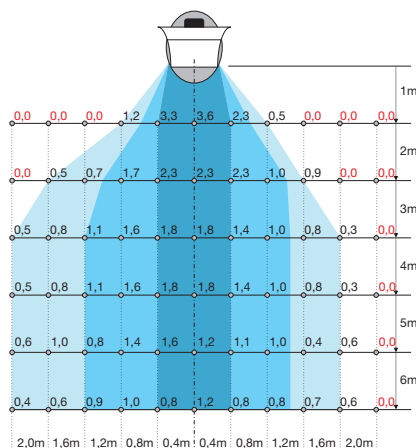

- 12 výkonových stupňů
- nastavitelná poloha ventilátoru 0° až 90° pro optimalizaci distribuce vzduchu
- přední mřížka s usměrňovačem pro zajištění dosahu proudu vzduchu až do vzdálenosti 6 m
- tichý stejnosměrný motor s nízkou spotřebou a tepelnou ochranou, třída izolace II
- nastavitelný časovač 1 až 15 h
- dálkové ovládání s magnetem pro umístění na podstavec ventilátoru
- rukojeť pro snadnou přepravu
- délka připojovacího kabelu 1,5 m
- rozměry 350 x 320 x 400

dotykový panel s dálkovým ovladačem

nastavitelná poloha ventilátoru

dálkový ovladač

vzdálenost (m), rychlost proudění vzduchu (m/s), teplota 25,3°C

5

Typ	napětí [V]	proud [A]	výkon [W]	max. průtok (0 Pa) [m³/h]	max. rychlost vzduchu (1 m) [m/s]	akustický tlak (1 m) [dB(A)]	počet rychlostí	hmotnost [kg]
ARTIC-305 JET	230	0,15	30	2100	3,6	53	12	3