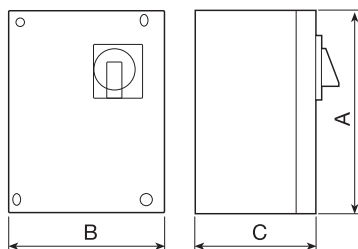

typ	pro velikost ventilátoru ILT Ex	rozměr potrubí	[mm]				hmotnost [kg]
			A	B	C	D	
IAE 225 Ex	225	500x250	520	270	540	290	2,8
IAE 250 Ex	250	500x300	520	320	540	340	2,9
IAE 285 Ex	285	600x300	620	320	640	340	3,2
IAE 315 Ex	300	600x350	620	370	640	390	3,4

#### RMT – 3-fázový transformátorový regulátor

- skříň z ABS plastu (RMT 1,5 a 2,5) nebo kovová (RMT 5, 8 a 12)
- napětí 3/400 V/50-60 Hz
- krytí IP54
- pětistupňový ovladač (0/1/2/3/4)
- světelná kontrolka chodu

Typ	proud max [A]	A [mm]	B [mm]	C [mm]	hmot. [kg]
RMT 1,5	1,5	300	220	125	6
RMT 2,5	2,5	300	220	125	13
RMT 5	5	300	247	200	16
RMT 8	8	400	300	205	21
RMT 12	12	400	300	205	30