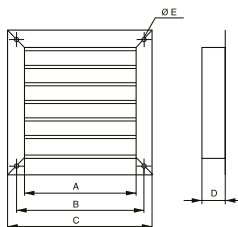

TWG – protidešťová žaluzie

- rám a lamely z pozinkovaného plechu
- barva přírodní pozink
- lamely jsou pevné
- síť proti vnikání drobného ptactva
- pozední rám na zakázku
- otvory E nejsou standardně vyvrtány, v případě potřeby možno dodatečně vyvrtat

Typ	A [mm]	B [mm]	C [mm]	D [mm]	Ø E [mm]	efektivní plocha A_{ef} [m²]
TWG 160	150	185	220	45	9	0,0084
TWG 200	190	225	260	45	9	0,0160
TWG 250	240	275	310	45	9	0,0278
TWG 315	305	340	375	45	9	0,0488
TWG 355	345	380	415	45	9	0,0650
TWG 400	390	425	460	45	9	0,0864
TWG 450	440	475	510	45	9	0,1116
TWG 500	490	525	560	45	9	0,1425
TWG 560	550	590	630	45	9	0,1822
TWG 630	620	655	690	45	9	0,2359
TWG 710	700	735	770	45	9	0,3032
TWG 800	790	825	860	45	9	0,3904
TWG 900	890	925	960	45	9	0,5018
TWG 1000	990	1025	1060	45	9	0,6270