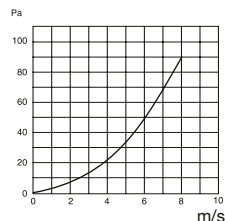

TWG – protidešťová žaluzie

- rám a lamely z pozinkovaného plechu
- barva přírodní pozink
- lamely jsou pevné
- síť proti vnikání drobného ptactva
- pozední rám na zakázku
- otvory E nejsou standardně vyvrtány, v případě potřeby možno dodatečně vyvrtat

Typ	A [mm]	B [mm]	C [mm]	D [mm]	Ø E [mm]	efektivní plocha A_{ef} [m²]
TWG 160	150	185	220	45	9	0,0084
TWG 200	190	225	260	45	9	0,0160
TWG 250	240	275	310	45	9	0,0278
TWG 315	305	340	375	45	9	0,0488
TWG 355	345	380	415	45	9	0,0650
TWG 400	390	425	460	45	9	0,0864
TWG 450	440	475	510	45	9	0,1116
TWG 500	490	525	560	45	9	0,1425
TWG 560	550	590	630	45	9	0,1822
TWG 630	620	655	690	45	9	0,2359
TWG 710	700	735	770	45	9	0,3032
TWG 800	790	825	860	45	9	0,3904
TWG 900	890	925	960	45	9	0,5018
TWG 1000	990	1025	1060	45	9	0,6270