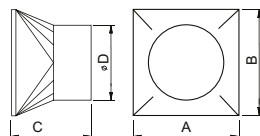

TWG-PRO – přechod na kruhové potrubí

7¹

- z ocelového pozinkovaného plechu
- přechod ze žaluzie TWG na potrubí
- žaluzie TWG není součástí dodávky
- další rozměry na vyžádání

Typ	A [mm]	B [mm]	C [mm]	Ø D [mm]
TWG-PRO 160/125	160	160	500	125
TWG-PRO 160	160	160	500	160
TWG-PRO 200/160	200	200	500	160
TWG-PRO 200	200	200	500	200
TWG-PRO 250/200	250	250	500	200
TWG-PRO 250	250	250	500	250
TWG-PRO 315/200	315	315	500	200