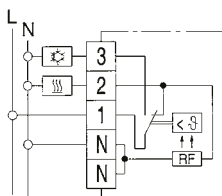

RTR 6721 – prostorový termostat

- instalace na stěnu
- bimetalový kontakt pro řízení teploty
- rozsah teplot od +5 °C do +30 °C
- citlivost 0,5 °C
- krytí IP30
- max. zátěž 230 V 10 A, 3 A induktivní
- rozměry 75 × 75 × 25,5 mm (Š × V × H)

RTR 6763 – prostorový termostat

- termostat s vypínačem
- instalace na stěnu
- bimetalový kontakt pro řízení teploty
- rozsah teplot od +5 °C do +30 °C
- citlivost 0,5 °C
- krytí IP30
- max. zátěž 230 V 10 A, 3 A induktivní
- rozměry 75 × 75 × 25,5 mm (Š × V × H)

RTR 6705 – prostorový termostat

- instalace na stěnu
- bimetalový kontakt pro řízení teploty
- rozsah teplot od +5 °C do +60 °C
- citlivost 0,5 °C
- krytí IP30
- max. zátěž 230 V 10 A, 3 A induktivní
- rozměry 75 × 75 × 25,5 mm (Š × V × H)