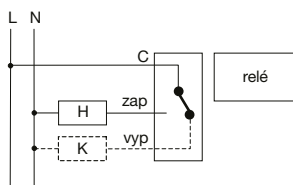

RTR E200 – prostorový programovatelný termostat

H – topení, pohony „NC“
K – topení, pohony „NO“ nebo pouze chlazení

- instalace na stěnu
- přehledný LCD displej
- 2 × 1,5 V baterie (AA), životnost cca 3 roky
- výstup – relé, 1 přepínací kontakt, 24...230 V
- spínací proud max. 8 A (2 A induktivní)
- krytí IP30
- proporcionální regulátor
- rozměry 140 × 94 × 26 mm (Š × V × H)
- automatické nastavení hodin
- automatická změna letního/zimního času
- 3 přednastavené programy
- záamek přístupu k tlačítkům