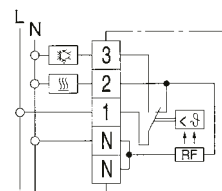

RTR 6721 – prostorový termostat

- instalace na stěnu
- bimetalový kontakt pro řízení teploty
- rozsah teplot od +5 °C do +30 °C
- citlivost 0,5 °C
- krytí IP30
- max. zátěž 230 V 10 A, 3 A induktivní
- rozměry 75 × 75 × 25,5 mm (Š × V × H)

RTR 6763 – prostorový termostat

- termostat s vypínačem
- instalace na stěnu
- bimetalový kontakt pro řízení teploty
- rozsah teplot od +5 °C do +30 °C
- citlivost 0,5 °C
- krytí IP30
- max. zátěž 230 V 10 A, 3 A induktivní
- rozměry 75 × 75 × 25,5 mm (Š × V × H)

RTR 6705 – prostorový termostat

- instalace na stěnu
- bimetalový kontakt pro řízení teploty
- rozsah teplot od +5 °C do +60 °C
- citlivost 0,5 °C
- krytí IP30
- max. zátěž 230 V 10 A, 3 A induktivní
- rozměry 75 × 75 × 25,5 mm (Š × V × H)