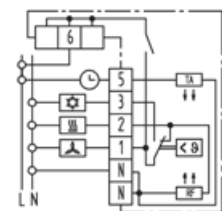

RTR 6721 – prostorový termostat

- instalace na stěnu
- bimetalový kontakt pro řízení teploty
- rozsah teplot od +5 °C do +30 °C
- citlivost 0,5 °C
- krytí IP30
- max. zátěž 230 V 10 A, 3 A induktivní
- rozměry 75 × 75 × 25,5 mm (Š × V × H)

RTR 6763 – prostorový termostat

- termostat s vypínačem
- instalace na stěnu
- bimetalový kontakt pro řízení teploty
- rozsah teplot od +5 °C do +30 °C
- citlivost 0,5 °C
- krytí IP30
- max. zátěž 230 V 10 A, 3 A induktivní
- rozměry 75 × 75 × 25,5 mm (Š × V × H)

RTR 6705 – prostorový termostat

- instalace na stěnu
- bimetalový kontakt pro řízení teploty
- rozsah teplot od +5 °C do +60 °C
- citlivost 0,5 °C
- krytí IP30
- max. zátěž 230 V 10 A, 3 A induktivní
- rozměry 75 × 75 × 25,5 mm (Š × V × H)

RTR E200 – prostorový programovatelný termostat

H – topení, pohony „NC“
K – topení, pohony „NO“ nebo pouze chlazení

- instalace na stěnu
- přehledný LCD displej
- 2 × 1,5 V baterie (AA), životnost cca 3 roky
- výstup – relé, 1 přepínací kontakt, 24...230 V
- spínací proud max. 8 A (2 A induktivní)
- krytí IP30
- proporcionální regulátor
- rozměry 140 × 94 × 26 mm (Š × V × H)
- automatické nastavení hodin
- automatická změna letního/zimního času
- 3 přednastavené programy
- záamek přístupu k tlačítkům