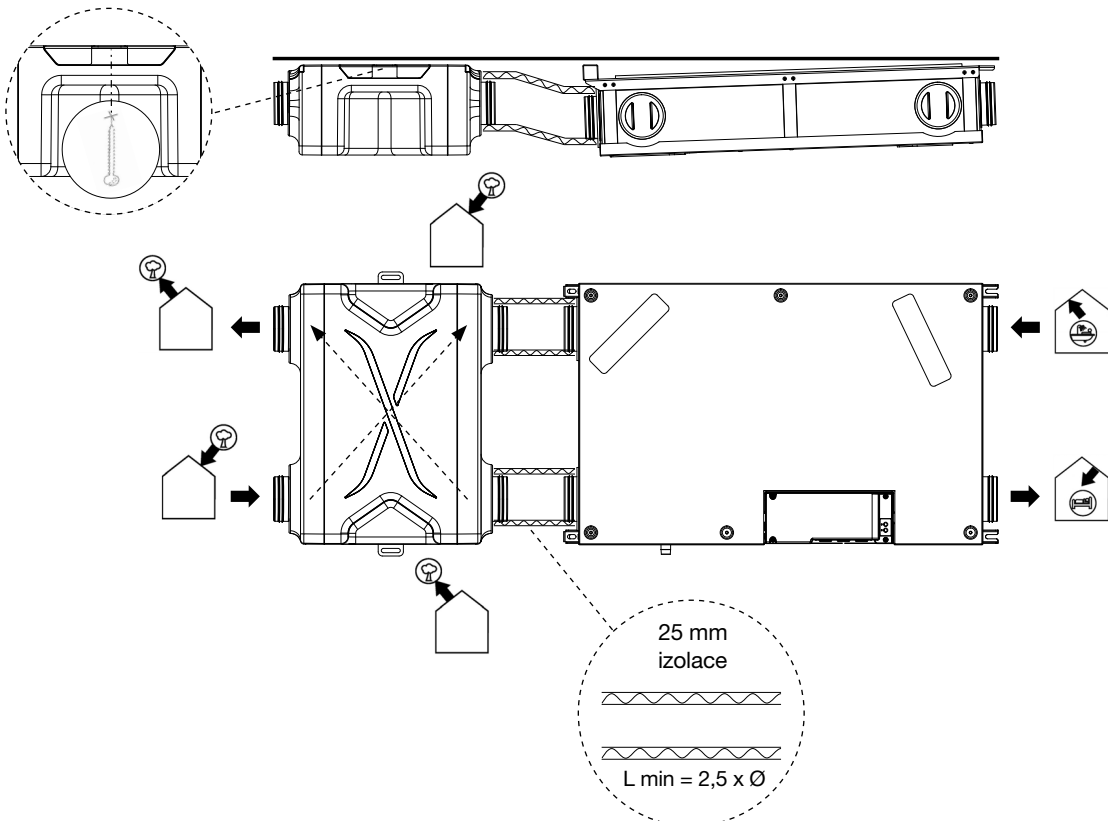

x2

* pouze u velikosti AxB 125

ROZMĚRY

Rozměry (mm)		
	AxB 100	AxB 125
A	430	430
B	550	550
C	200	200
D	95	125

VERTIKÁLNÍ INSTALACE (NA STĚNU)

1

2

2.1

2.2

HORIZONTÁLNÍ INSTALACE (DO PODHLEDU) – instalace s izolovaným potrubím

1

* dodáván pouze s AxB 125

2 (S1)

2.1

2.2

HORIZONTALNÍ INSTALACE (DO PODHLEDU) – přímá instalace