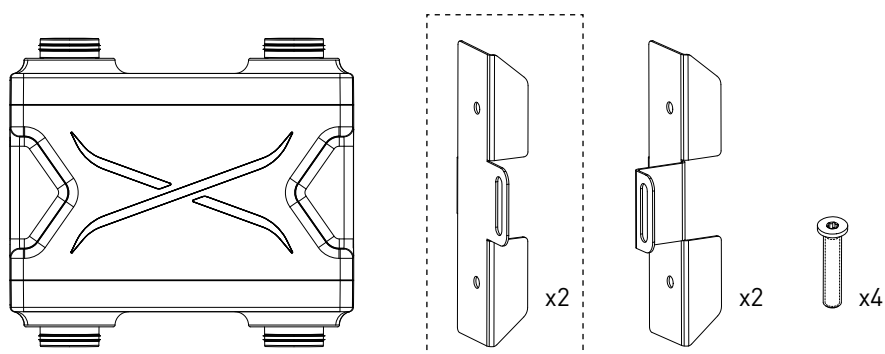

x2

* pouze u velikosti AxB 125

ROZMĚRY

Rozměry (mm)		
	AxB 100	AxB 125
A	430	430
B	550	550
C	200	200
D	95	125

VERTIKÁLNÍ INSTALACE (NA STĚNU)

1

2

2.1

2.2

HORIZONTÁLNÍ INSTALACE (DO PODHLEDU) – instalace s izolovaným potrubím

1

* dodáván pouze s AxB 125

2 (S1)

2.1

2.2

HORIZONTALNÍ INSTALACE (DO PODHLEDU) – přímá instalace