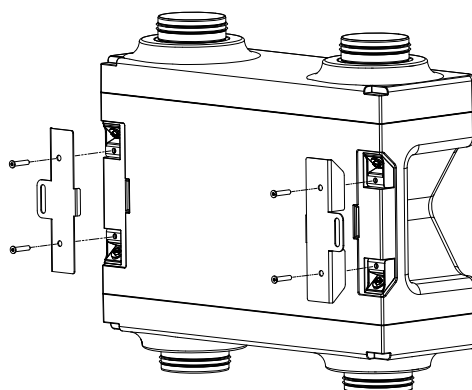

DODANÉ KOMPONENTY / POLOŽKY

konzola 1
(S1)

x2

konzola 2
(S2)

x2

šroub

x4

O-kroužek*

x2

* pouze u velikosti AxB 125

ROZMĚRY

Rozměry (mm)		
	AxB 100	AxB 125
A	430	430
B	550	550
C	200	200
D	95	125

VERTIKÁLNÍ INSTALACE (NA STĚNU)

1

2

2.1

2.2

HORIZONTÁLNÍ INSTALACE (DO PODHLEDU) – instalace s izolovaným potrubím

1

* dodáván pouze s AxB 125

2 (S1)

2.1

2.2

HORIZONTALNÍ INSTALACE (DO PODHLEDU) – přímá instalace