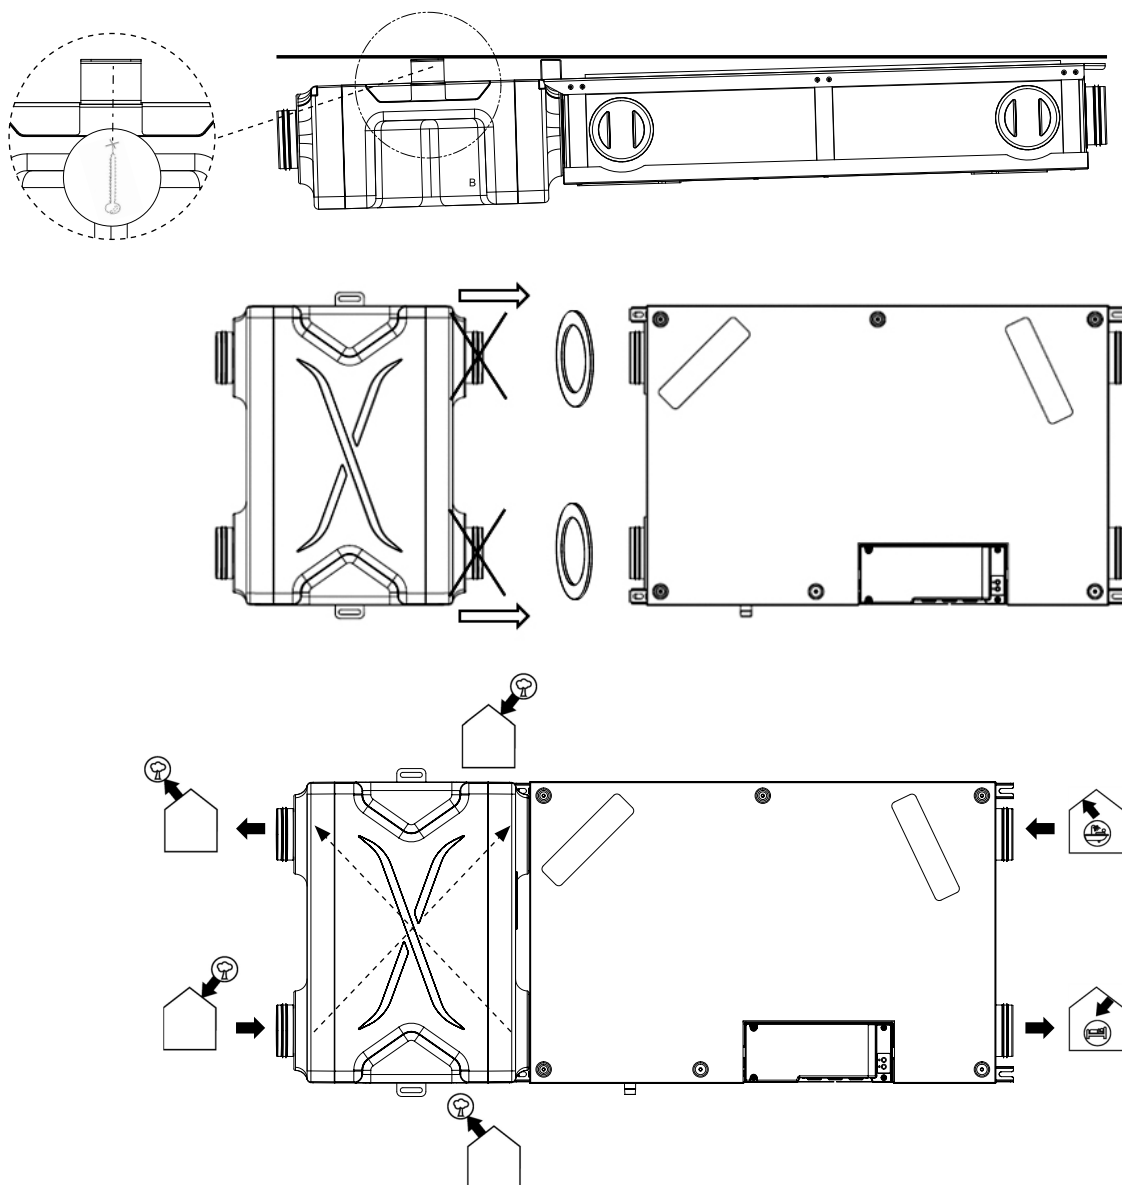

HORIZONTALNÍ INSTALACE (DO PODHLEDU) – přímá instalace

2 (S2)

Přímá instalace bez izolovaného potrubí je možná pouze pro jednotky ALTAIR

2.1

2.2