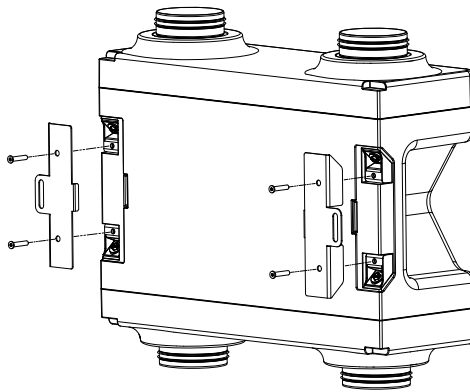

x2

* pouze u velikosti AxB 125

ROZMĚRY

Rozměry (mm)		
	AxB 100	AxB 125
A	430	430
B	550	550
C	200	200
D	95	125

VERTIKÁLNÍ INSTALACE (NA STĚNU)

1

2

2.1

2.2

HORIZONTÁLNÍ INSTALACE (DO PODHLEDU) – instalace s izolovaným potrubím

1

* dodáván pouze s AxB 125

2 (S1)

2.1

2.2

HORIZONTALNÍ INSTALACE (DO PODHLEDU) – přímá instalace