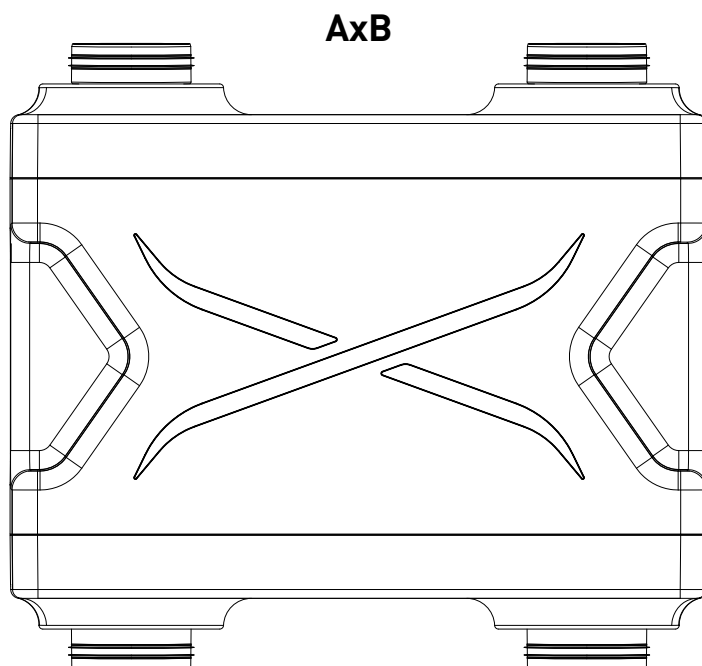

AxB

UPOZORNĚNÍ!

Šrouby a hmoždinky k připevnění do zdi nejsou součástí dodávky. Použijte šrouby a hmoždinky vhodné pro vaše stěny. Pokud si nejste jisti, vyhledejte odbornou pomoc. Pečlivě si přečtěte a dodržujte jednotlivé kroky v montážním návodu.

DODANÉ KOMPONENTY / POLOŽKY

konzola 1
(S1)

x2

konzola 2
(S2)

x2

šroub

x4

O-kroužek*

x2

* pouze u velikosti AxB 125

ROZMĚRY

Rozměry (mm)		
	AxB 100	AxB 125
A	430	430
B	550	550
C	200	200
D	95	125

VERTIKÁLNÍ INSTALACE (NA STĚNU)

1

2

2.1