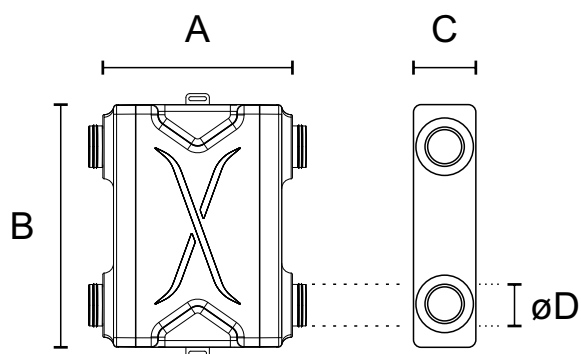

DODANÉ KOMPONENTY / POLOŽKY

konzola 1
(S1)

x2

konzola 2
(S2)

x2

šroub

x4

O-kroužek*

x2

* pouze u velikosti AxB 125

ROZMĚRY

Rozměry (mm)		
	AxB 100	AxB 125
A	430	430
B	550	550
C	200	200
D	95	125

VERTIKÁLNÍ INSTALACE (NA STĚNU)

1

2

2.1