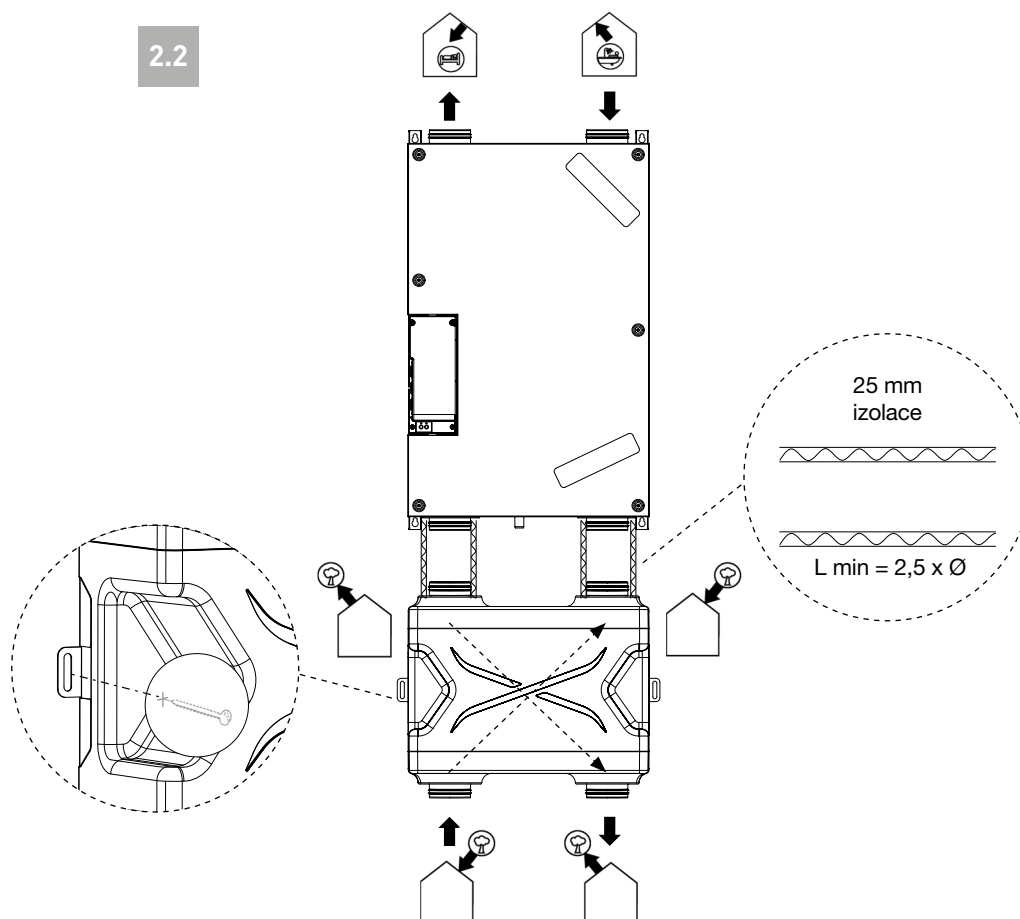

DODANÉ KOMPONENTY / POLOŽKY

konzola 1
(S1)

x2

konzola 2
(S2)

x2

šroub

x4

O-kroužek*

x2

* pouze u velikosti AxB 125

ROZMĚRY

Rozměry (mm)		
	AxB 100	AxB 125
A	430	430
B	550	550
C	200	200
D	95	125

VERTIKÁLNÍ INSTALACE (NA STĚNU)

1

2

2.1

2.2

HORIZONTÁLNÍ INSTALACE (DO PODHLEDU) – instalace s izolovaným potrubím

1

* dodáván pouze s AxB 125

2 (S1)

2.1

2.2

HORIZONTALNÍ INSTALACE (DO PODHLEDU) – přímá instalace