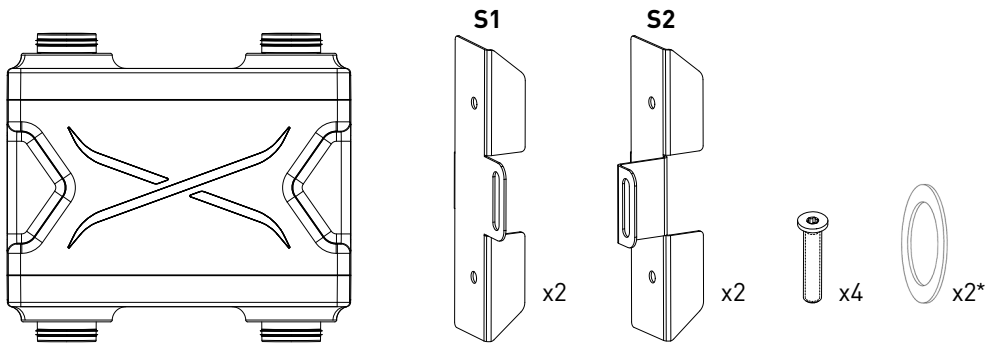

x2

* pouze u velikosti AxB 125

ROZMĚRY

Rozměry (mm)		
	AxB 100	AxB 125
A	430	430
B	550	550
C	200	200
D	95	125

VERTIKÁLNÍ INSTALACE (NA STĚNU)

1

2

2.1

2.2

HORIZONTÁLNÍ INSTALACE (DO PODHLEDU) – instalace s izolovaným potrubím

1

* dodáván pouze s AxB 125

2 (S1)

2.1

2.2

HORIZONTALNÍ INSTALACE (DO PODHLEDU) – přímá instalace