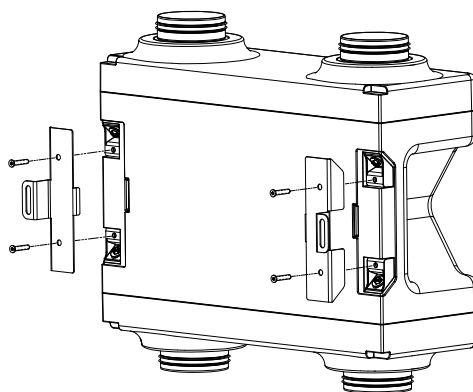

HORIZONTALNÍ INSTALACE (DO PODHLEDU) – přímá instalace

2 (S2)

Přímá instalace bez izolovaného potrubí je možná pouze pro jednotky ALTAIR

2.1