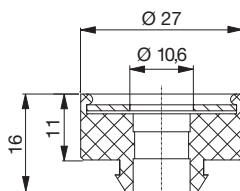

Silentbloky ISA

- elastický blok je vyroben z EPDM s integrovanou roznášecí podložkou z pozinkovaného ocelového plechu
- vhodný pro závěsný systém VZT potrubí.
- tlumí přenos vibrací zavěšeného VZT potrubí a snižuje hluk