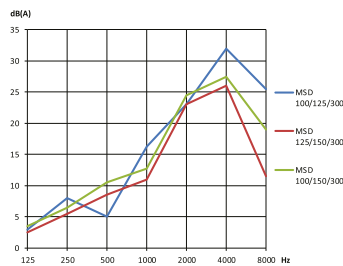

MSD – telefonní tlumič

- tlumič hluku do pevného potrubí nebo do flexibilního potrubí, montuje se bezprostředně za talířové ventily nebo do míst s požadavkem na zvýšení vložného útlumu
- omezuje přenos kmitočtů hovorového pásma
- je vhodný pro sociální zařízení, do kanceláří apod., všude tam, kde je nežádoucí přenos hluku potrubím
- celková délka tlumiče je 400 mm

tlaková ztráta

vložený útlum

Typ	A [mm]	B [mm]	Ø d [mm]	Ø D [mm]
MSD 100/125/300	400	300	100	125
MSD 100/150/300	400	300	100	150
MSD 125/150/300	400	300	125	150

SGD 100, SGD 125, SGD 150, SGD 160 – telefonní tlumič vsuvný

Typ	Ø D [mm]	L [mm]
SGD 100/300	100	300
SGD 125/300	125	300
SGD 150/500	150	500
SGD 160/500	160	500

vložený útlum

tlaková ztráta