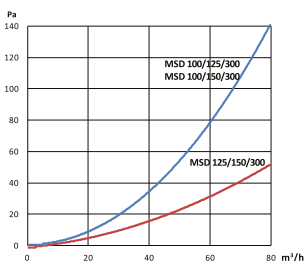

MSD – telefonní tlumič

- tlumič hluku do pevného potrubí nebo do flexibilního potrubí, montuje se bezprostředně za talířové ventily nebo do míst s požadavkem na zvýšení vložného útlumu
- omezuje přenos kmitočtů hovorového pásma
- je vhodný pro sociální zařízení, do kanceláří apod., všude tam, kde je nežádoucí přenos hluku potrubím
- celková délka tlumiče je 400 mm

tlaková ztráta

vložený útlum

Typ	A [mm]	B [mm]	Ø d [mm]	Ø D [mm]
MSD 100/125/300	400	300	100	125
MSD 100/150/300	400	300	100	150
MSD 125/150/300	400	300	125	150

SGD 100, SGD 125, SGD 150, SGD 160 – telefonní tlumič vsuvný

Typ	Ø D [mm]	L [mm]
SGD 100/300	100	300
SGD 125/300	125	300
SGD 150/500	150	500
SGD 160/500	160	500

vložený útlum

tlaková ztráta