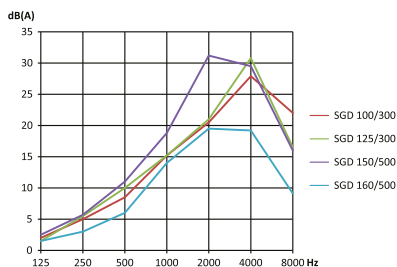

tlaková ztráta

vložený útlum

Typ	A [mm]	B [mm]	Ø d [mm]	Ø D [mm]
MSD 100/125/300	400	300	100	125
MSD 100/150/300	400	300	100	150
MSD 125/150/300	400	300	125	150

SGD 100, SGD 125, SGD 150, SGD 160 – telefonní tlumič vsuvný

Typ	Ø D [mm]	L [mm]
SGD 100/300	100	300
SGD 125/300	125	300
SGD 150/500	150	500
SGD 160/500	160	500

vložený útlum

tlaková ztráta