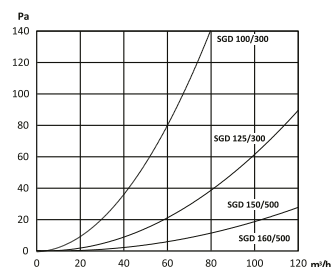

tlaková ztráta

vložený útlum

Typ	A [mm]	B [mm]	Ø d [mm]	Ø D [mm]
MSD 100/125/300	400	300	100	125
MSD 100/150/300	400	300	100	150
MSD 125/150/300	400	300	125	150

SGD 100, SGD 125, SGD 150, SGD 160 – telefonní tlumič vsuvný

Typ	Ø D [mm]	L [mm]
SGD 100/300	100	300
SGD 125/300	125	300
SGD 150/500	150	500
SGD 160/500	160	500

vložený útlum

tlaková ztráta