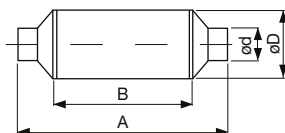

MSD – telefonní tlumič

- tlumič hluku do pevného potrubí nebo do flexibilního potrubí, montuje se bezprostředně za talířové ventily nebo do míst s požadavkem na zvýšení vložného útlumu
- omezuje přenos kmitočtů hovorového pásma
- je vhodný pro sociální zařízení, do kanceláří apod., všude tam, kde je nežádoucí přenos hluku potrubím
- celková délka tlumiče je 400 mm

tlaková ztráta

vložený útlum

Typ	A [mm]	B [mm]	Ø d [mm]	Ø D [mm]
MSD 100/125/300	400	300	100	125
MSD 100/150/300	400	300	100	150
MSD 125/150/300	400	300	125	150

SGD 100, SGD 125, SGD 150, SGD 160 – telefonní tlumič vsuvný

Typ	Ø D [mm]	L [mm]
SGD 100/300	100	300
SGD 125/300	125	300
SGD 150/500	150	500
SGD 160/500	160	500

vložený útlum

tlaková ztráta