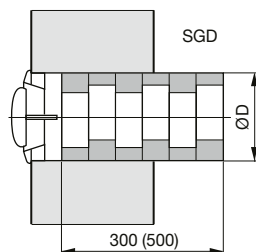

MSD – telefonní tlumič

- tlumič hluku do pevného potrubí nebo do flexibilního potrubí, montuje se bezprostředně za talířové ventily nebo do míst s požadavkem na zvýšení vložného útlumu
- omezuje přenos kmitočtů hovorového pásma
- je vhodný pro sociální zařízení, do kanceláří apod., všude tam, kde je nežádoucí přenos hluku potrubím
- celková délka tlumiče je 400 mm

tlaková ztráta

vložený útlum

Typ	A [mm]	B [mm]	Ø d [mm]	Ø D [mm]
MSD 100/125/300	400	300	100	125
MSD 100/150/300	400	300	100	150
MSD 125/150/300	400	300	125	150

SGD 100, SGD 125, SGD 150, SGD 160 – telefonní tlumič vsuvný

Typ	Ø D [mm]	L [mm]
SGD 100/300	100	300
SGD 125/300	125	300
SGD 150/500	150	500
SGD 160/500	160	500

vložený útlum

tlaková ztráta