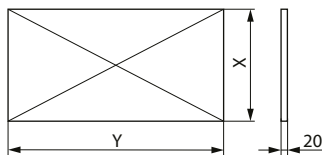

CSC, CSC-N – Außendach für CVB(T), CHVB(T), CVAB(T)-N, CVAB(T)-N Ecowatt/ Ekonovent

Ausführung

Vordächer bestehen aus verzinktem Stahlblech.

Montage

im Freien, je nach Standort der Ventilatoren.

Beachten

Der Ventilator typ muss bei der Bestellung angegeben werden!

CVB / CVT Centribox

Typ	für Ventilatorgrößen	X [mm]	Y [mm]
CSC 180	180/180	485	440
CSC 240	240/180, 240/240	595	540
CSC 270	270/200, 270/270	635	590
CSC 320	320/240	715	640
CSC 380	380/380	805	980

CHVB / CHVT

Typ	für Ventilatorgrößen	X [mm]	Y [mm]
CSC 3000	3000	580	540
CSC 4000	4000	680	585
CSC 6000	6000	830	585

CVAB N / CVAT N, CVAB N Ekonovent / CVAT N Ekonovent, CVAB N Ecowatt

Typ	für Ventilatorgrößen	X [mm]	Y [mm]
CSC 250/315 N	1400/250, 2000/315	530	600
CSC 355/400 N	3000/355, 4000/400	680	750
CSC 450 N	6000/450	780	850
CSC 500 N	9000/500	830	900
CSC 560 N	12000/560	930	1000
CSC 630 N	16000/630, 15000/630	1030	1100
CSC 710 N	15000/710, 16000/710	1130	1200