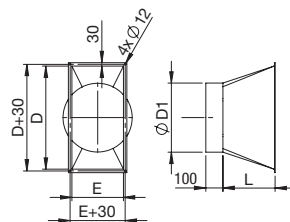

Příslušenství jednotek

■ DUO-DV-PRO

- přechodový díl na kruhové potrubí
- šířka příruby 30mm

Typ	D [mm]	D1 [mm]	E [mm]	L [mm]
DUO-DV-PRO-8500-P30	1350	797	600	550
DUO-DV-PRO-10100-P30	1500	897	650	600
DUO-DV-PRO-12000-P30	1650	997	700	650
DUO-DV-PRO-14500-P30	1800	1117	800	700