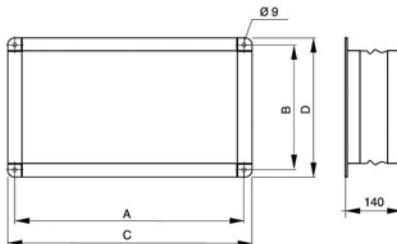

Příslušenství

■ DUO-DV TOP-IAE

- pružná spojka pro spojení vstupních a výstupních hrdel VZT jednotky s VZT potrubím
- zabraňuje přenosu chvění na vzduchovody
- dodává se pro velikosti jednotek DV TOP 5100–7800
- šířka příruby 20 mm

| Typ | A [mm] | B [mm] | C [mm] | D [mm] |
|---------------------|--------|--------|--------|--------|
| DUO-DV TOP-IAE-5100 | 820 | 470 | 840 | 490 |
| DUO-DV TOP-IAE-6000 | 970 | 470 | 990 | 490 |
| DUO-DV TOP-IAE-7800 | 1270 | 470 | 1290 | 490 |