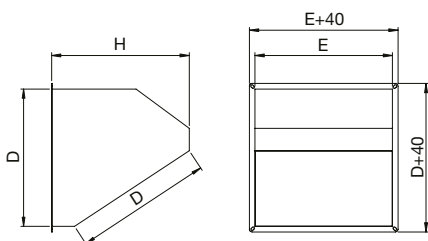

sání

výtlak

3

Typ	E [mm]	D [mm]	H [mm]
DUO-RV-MOUNT 800 IN	160	470	245
DUO-RV-MOUNT 1800 IN	300	600	490
DUO-RV-MOUNT 3000 IN	400	750	490
DUO-RV-MOUNT 4200 IN	470	900	490
DUO-RV-MOUNT 6000 IN	550	1050	490
DUO-RV-MOUNT 7800 IN	630	1200	620

Typ	E [mm]	D [mm]	H [mm]
DUO-RV-MOUNT 800 OUT	160	470	245
DUO-RV-MOUNT 1800 OUT	300	600	490
DUO-RV-MOUNT 3000 OUT	400	750	490
DUO-RV-MOUNT 4200 OUT	470	900	490
DUO-RV-MOUNT 6000 OUT	550	1050	490
DUO-RV-MOUNT 7800 OUT	630	1200	620

Typový klíč pro objednání příslušenství DUO-RV-MOUNT

DUO - RV - MOUNT 3 0 0 0 I N

1 2

- 1 – velikost jednotky DUOVENT® COMPACT RV:
800, 1800, 3000, 4200, 6000, 7800
- 2 – typ příslušenství
IN – na sání
OUT – na výtlak