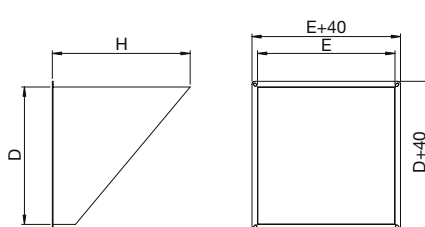

sání

výtlak

3

Typ	E [mm]	D [mm]	H [mm]
DUO-RV-MOUNT 800 IN	160	470	245
DUO-RV-MOUNT 1800 IN	300	600	490
DUO-RV-MOUNT 3000 IN	400	750	490
DUO-RV-MOUNT 4200 IN	470	900	490
DUO-RV-MOUNT 6000 IN	550	1050	490
DUO-RV-MOUNT 7800 IN	630	1200	620

Typ	E [mm]	D [mm]	H [mm]
DUO-RV-MOUNT 800 OUT	160	470	245
DUO-RV-MOUNT 1800 OUT	300	600	490
DUO-RV-MOUNT 3000 OUT	400	750	490
DUO-RV-MOUNT 4200 OUT	470	900	490
DUO-RV-MOUNT 6000 OUT	550	1050	490
DUO-RV-MOUNT 7800 OUT	630	1200	620