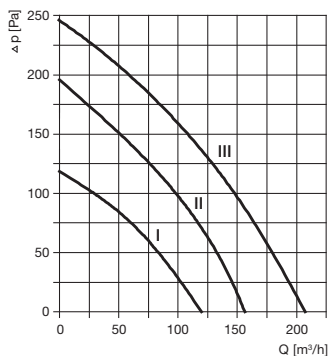

## HP-60 E / HP-60 E N PLUS

272 m<sup>3</sup>/h

- volba tří rychlostí ventilátoru
- zpětná klapka na výtlaku
- horní vývod pro napojení
- osvětlení:
  - HP-60 E – LED 1x 3W,
  - HP-60 E N PLUS – LED 2x 3W
- filtrace:
  - HP-60 E – syntetický filtr
  - HP-60 E N PLUS – profesionální kovový tukový filtr
- recirkulace vzduchu (příslušenství):
  - HP-60 E – uhlíkové filtry
  - HP-60 E N PLUS – uhlíkové filtry
- barevné provedení:
  - HP-60 E – bílá / hnědá,
  - HP-60 E N PLUS – bílá
- dostupné velikosti (šířka v mm): 600

HP-60 E

HP-60 E N PLUS

- I – nízká rychlost
- II – střední rychlost
- III – vysoká rychlost

6

Typ	max. průtok [m <sup>3</sup> /h]	průměr [mm]	počet motorů	počet rychlostí	napětí [V]	výkon [W]	proud [A]	akust. tlak* [dB(A)]
HP-60 E	205	120	1	3	230	50	0,23	56
HP-60 E N PLUS	272	120	1	3	230	115	0,53	59