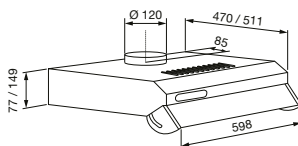

HP-60 E / HP-60 E N PLUS

272 m³/h