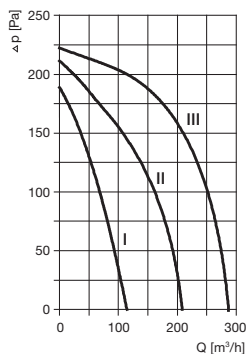

## HP-60 E / HP-60 E N PLUS

272 m<sup>3</sup>/h

- volba tří rychlostí ventilátoru
- zpětná klapka na výtlaku
- horní vývod pro napojení
- osvětlení:
  - HP-60 E – LED 1x 3W,
  - HP-60 E N PLUS – LED 2x 3W
- filtrace:
  - HP-60 E – syntetický filtr
  - HP-60 E N PLUS – profesionální kovový tukový filtr
- recirkulace vzduchu (příslušenství):
  - HP-60 E – uhlíkové filtry
  - HP-60 E N PLUS – uhlíkové filtry
- barevné provedení:
  - HP-60 E – bílá / hnědá,
  - HP-60 E N PLUS – bílá
- dostupné velikosti (šířka v mm): 600

HP-60 E

HP-60 E N PLUS

- I – nízká rychlost
- II – střední rychlost
- III – vysoká rychlost

6

Typ	max. průtok [m <sup>3</sup> /h]	průměr [mm]	počet motorů	počet rychlostí	napětí [V]	výkon [W]	proud [A]	akust. tlak* [dB(A)]
HP-60 E	205	120	1	3	230	50	0,23	56
HP-60 E N PLUS	272	120	1	3	230	115	0,53	59