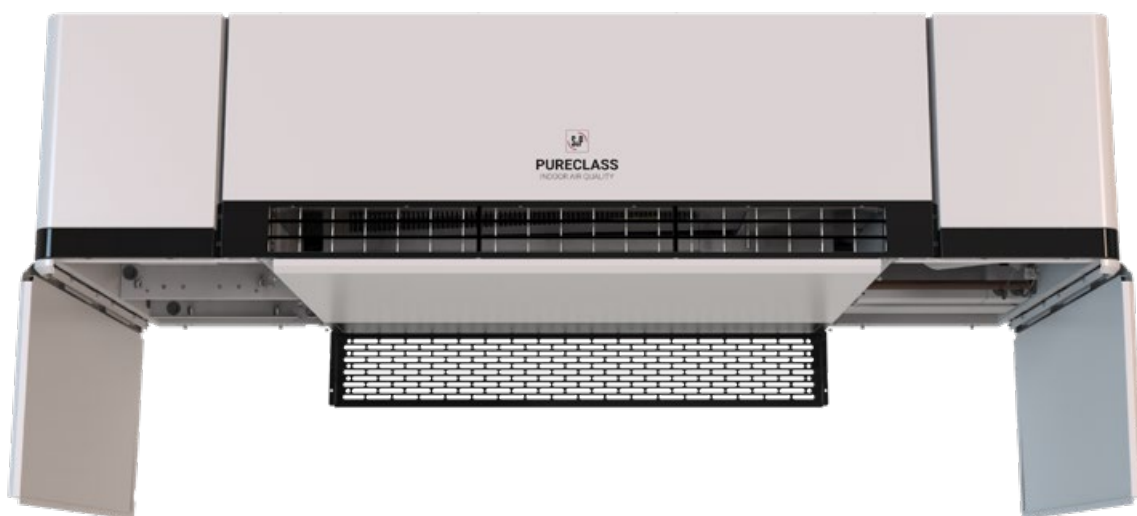

Instalačně přívětivý design

Jednoduchý přístup ke všem komponentům. Integrované kondenzační čerpadlo umožňuje instalaci v určité vzdálenosti od odpadního potrubí budovy.