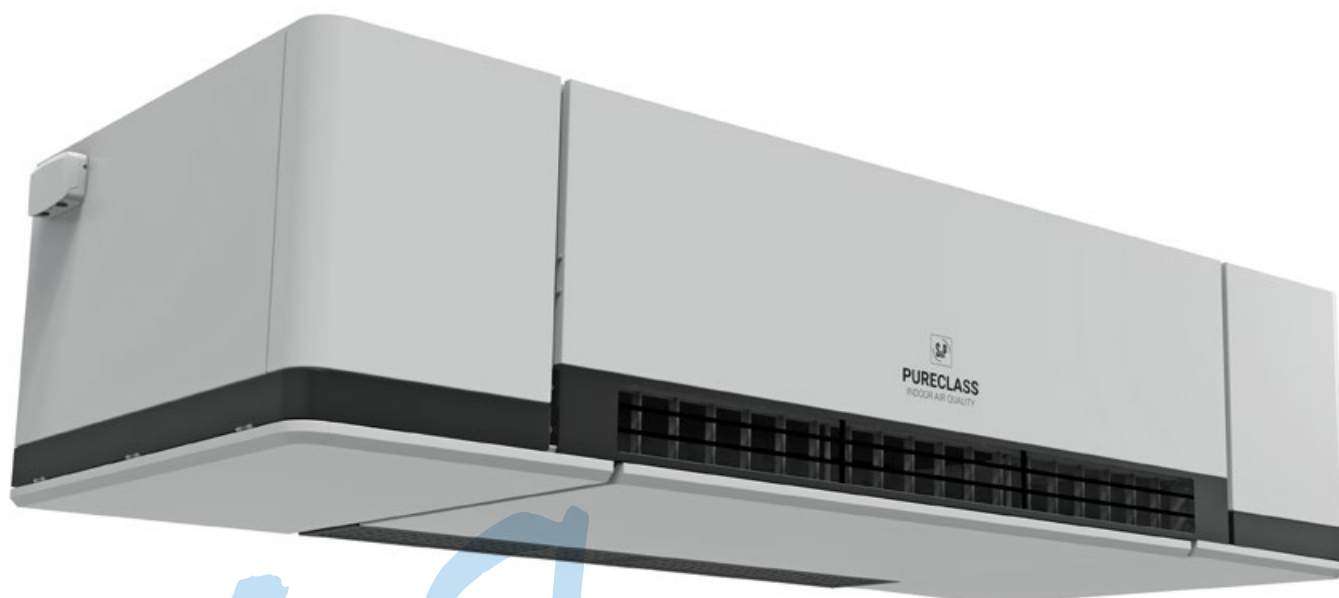

# PURECLASS 800

Větrací  
jednotka  
s rekuperací  
tepla

Rekuperační jednotky  
určené pro větrání  
školních tříd, kanceláří,  
hotelových prostor a pod.

*fresh*