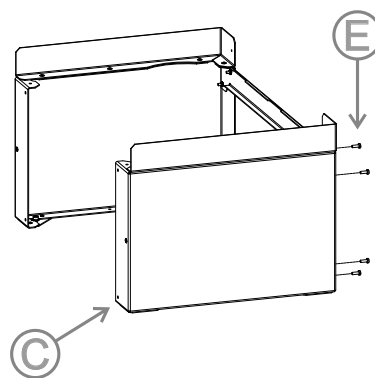

SABIK-FM

podstavný rám pro montáž na podlahu

SABIK 210-FM

SABIK 350-FM

SABIK 500-FM

UPOZORNĚNÍ

Šrouby a hmoždinky k připevnění do zdi nejsou součástí výrobku. Použijte šrouby a hmoždinky vhodné pro Vaše stěny. Pokud si nejste jisti, vyhledejte odbornou pomoc. Pečlivě si přečtěte a dodržujte jednotlivé kroky v montážním návodu.

OBSAH BALENÍ

(A) 1 x levý panel

(B) 1 x přední panel

(C) 1 x pravý panel

(D) 4 x rám

(E) 12 x šroub typ A

(F) 2 x šroub typ B

(G) 8 x matice

(H) 4 x podpěrná noha

MONTÁŽ

1

2

3

4

5

6