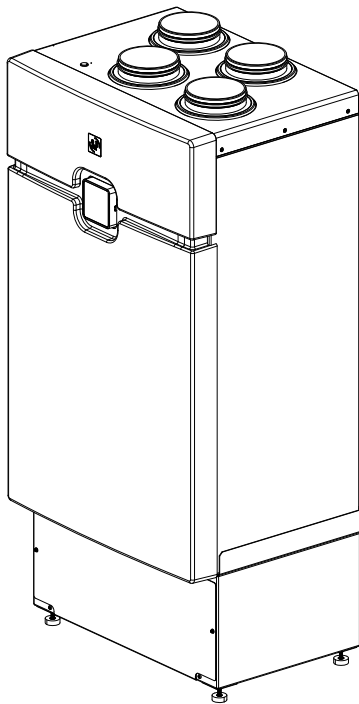

PŘÍSTUP K ODVODU KONDENZÁTU