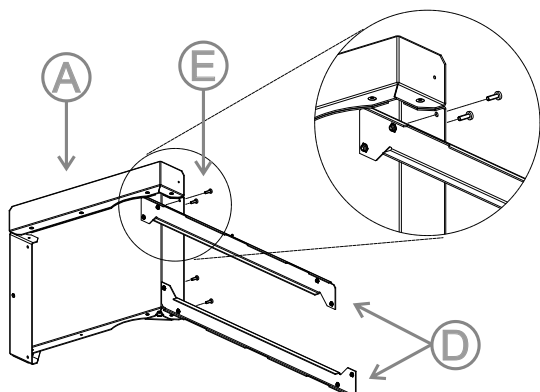

SABIK-FM

podstavný rám pro montáž na podlahu

SABIK 210-FM

SABIK 350-FM

SABIK 500-FM

UPOZORNĚNÍ

Šrouby a hmoždinky k připevnění do zdi nejsou součástí výrobku. Použijte šrouby a hmoždinky vhodné pro Vaše stěny. Pokud si nejste jisti, vyhledejte odbornou pomoc. Pečlivě si přečtěte a dodržujte jednotlivé kroky v montážním návodu.

OBSAH BALENÍ

(A) 1 x levý panel

(B) 1 x přední panel

(C) 1 x pravý panel

(D) 4 x rám

(E) 12 x šroub typ A

(F) 2 x šroub typ B

(G) 8 x matice

(H) 4 x podpěrná noha

MONTÁŽ

1

2

3

4

5

6