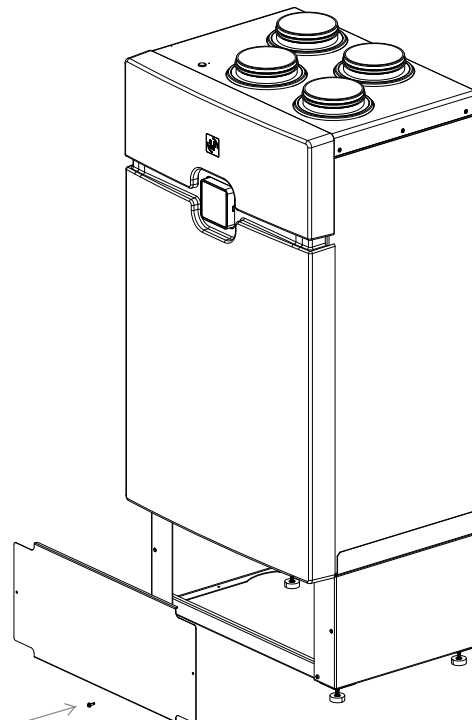

PŘÍSTUP K ODVODU KONDENZÁTU