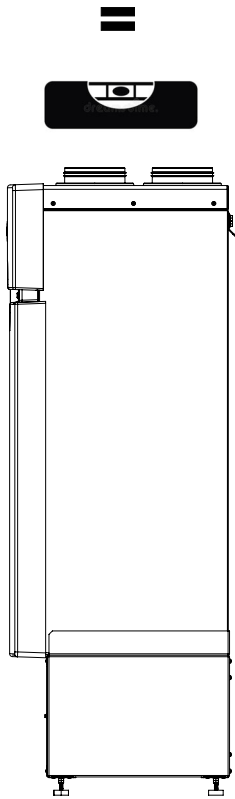

MONTÁŽ

PŘÍSTUP K ODVODU KONDENZÁTU